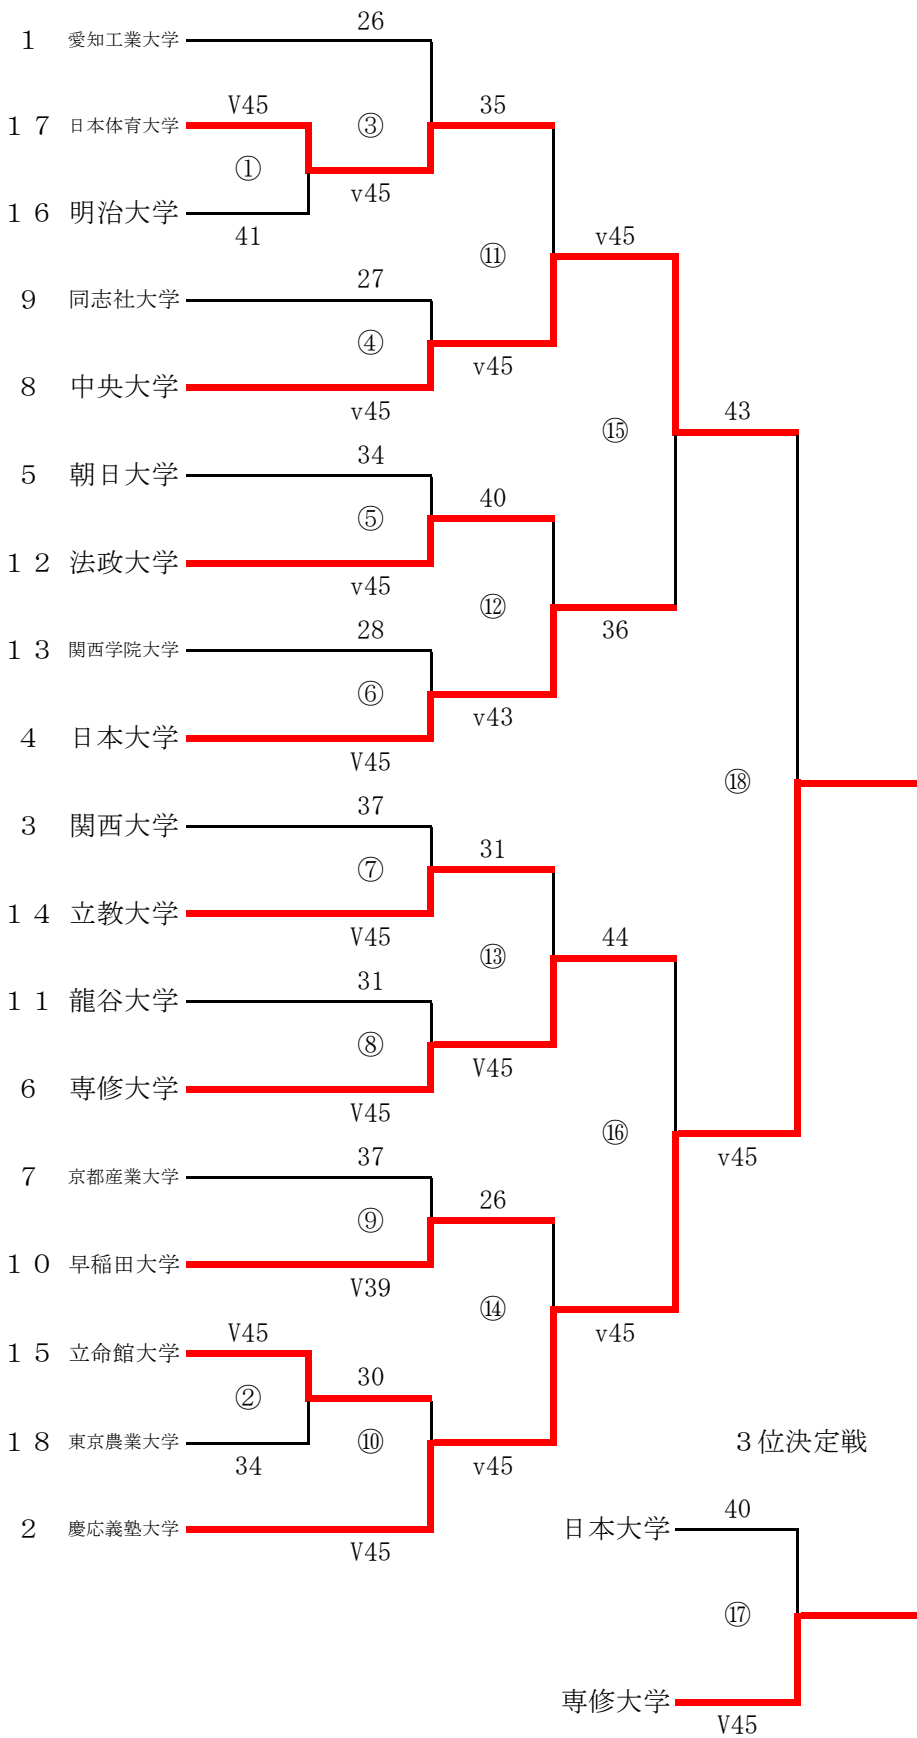

男子エペ 大学対抗戦組合せ表

男子エペ試合結果

1	慶應義塾大学
2	中央大学
3	専修大学
4	日本大学
5	早稲田大学
6	法政大学
7	立教大学
8	日本体育大学
9	愛知工業大学
10	関西大学
11	朝日大学
12	京都産業大学
13	同志社大学
14	龍谷大学
15	関西学院大学
16	立命館大学
17	明治大学
18	東京農業大学