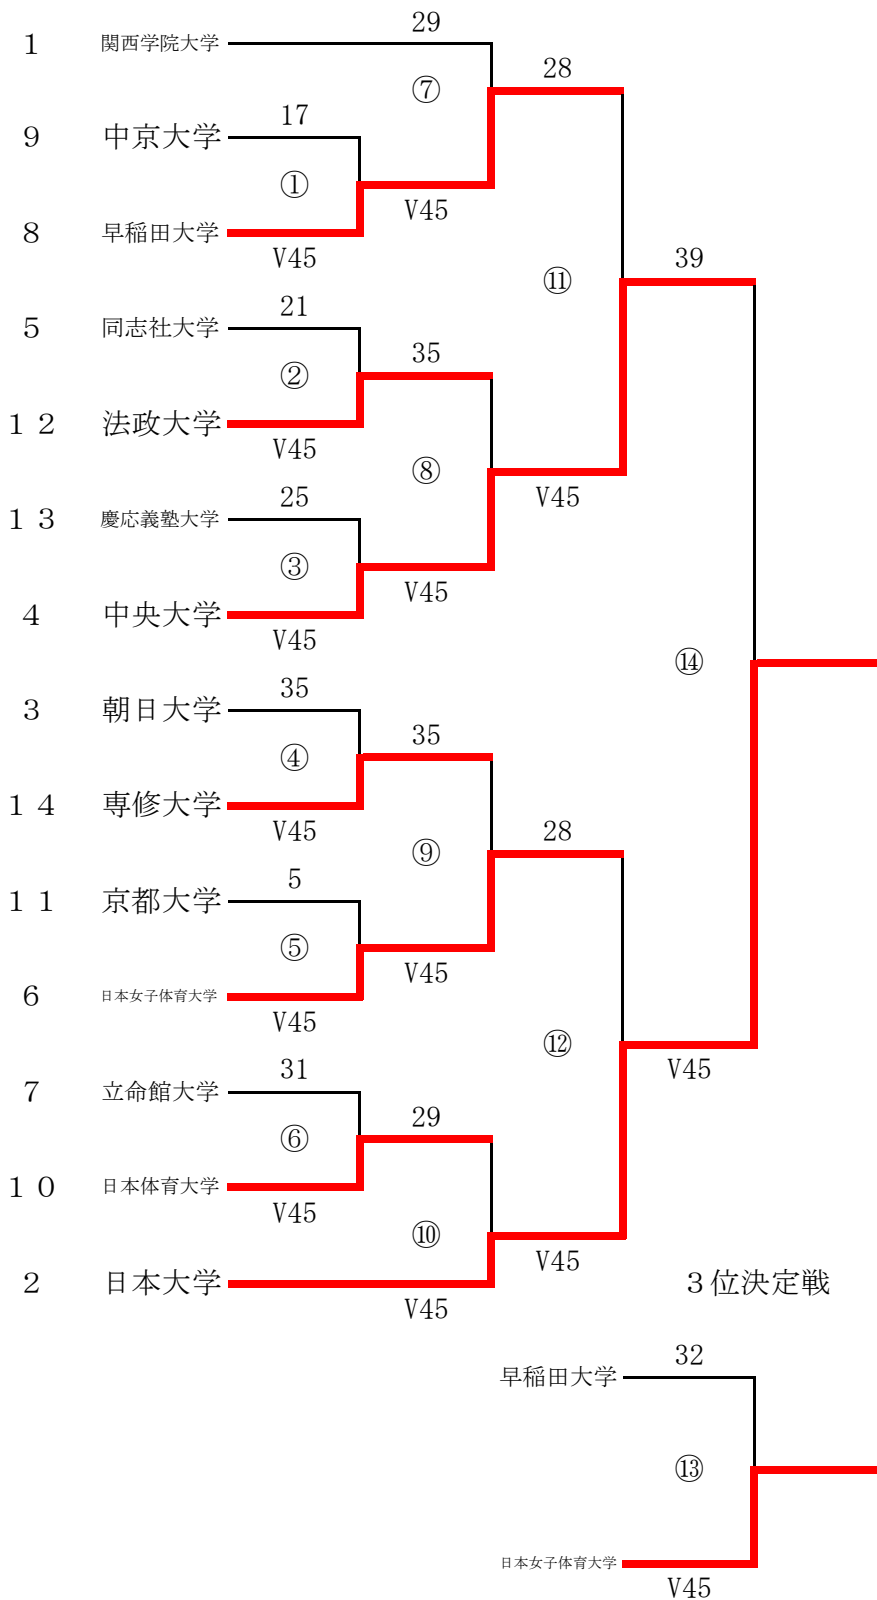

女子フルーレ 大学対抗戦組合せ表

女子フルーレ試合結果

1	日本大学
2	中央大学
3	日本女子体育大学
4	早稲田大学
5	関西学院大学
6	日本体育大学
7	法政大学
8	専修大学
9	朝日大学
10	同志社大学
11	立命館大学
12	中京大学
13	京都大学
14	慶応義塾大学