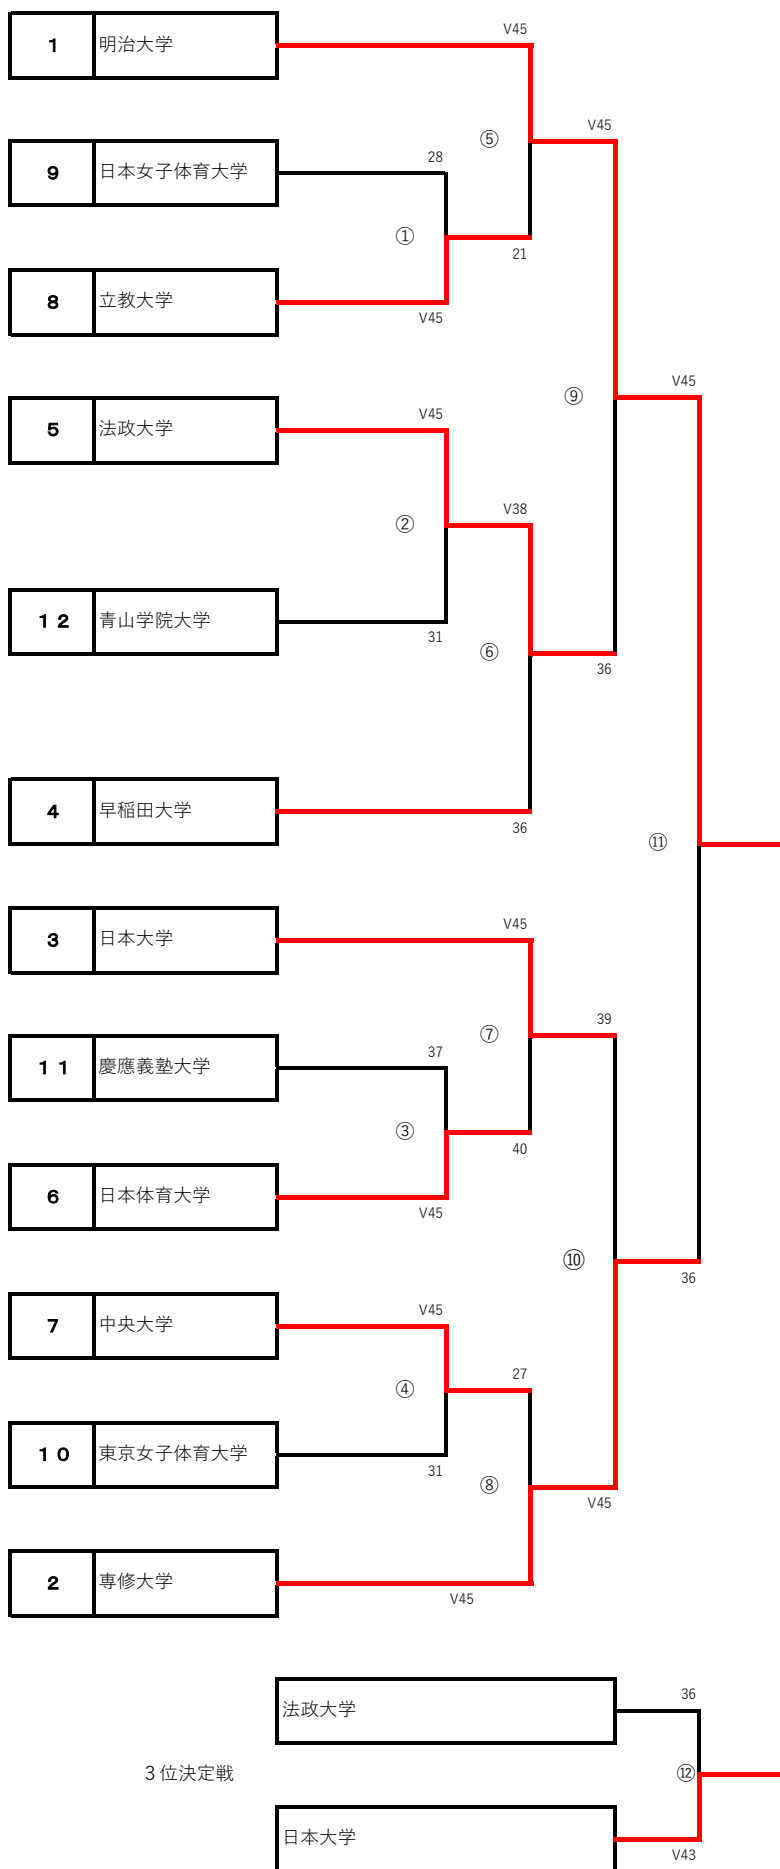

2024 関カレ女子エベ団体戦試合結果

1位	明治大学
2位	専修大学
3位	日本大学
4位	法政大学
5位	早稲田大学
6位	日本体育大学
7位	中央大学
8位	立教大学
9位	日本女子体育大学
10位	東京女子体育大学
11位	慶應義塾大学
12位	青山学院大学