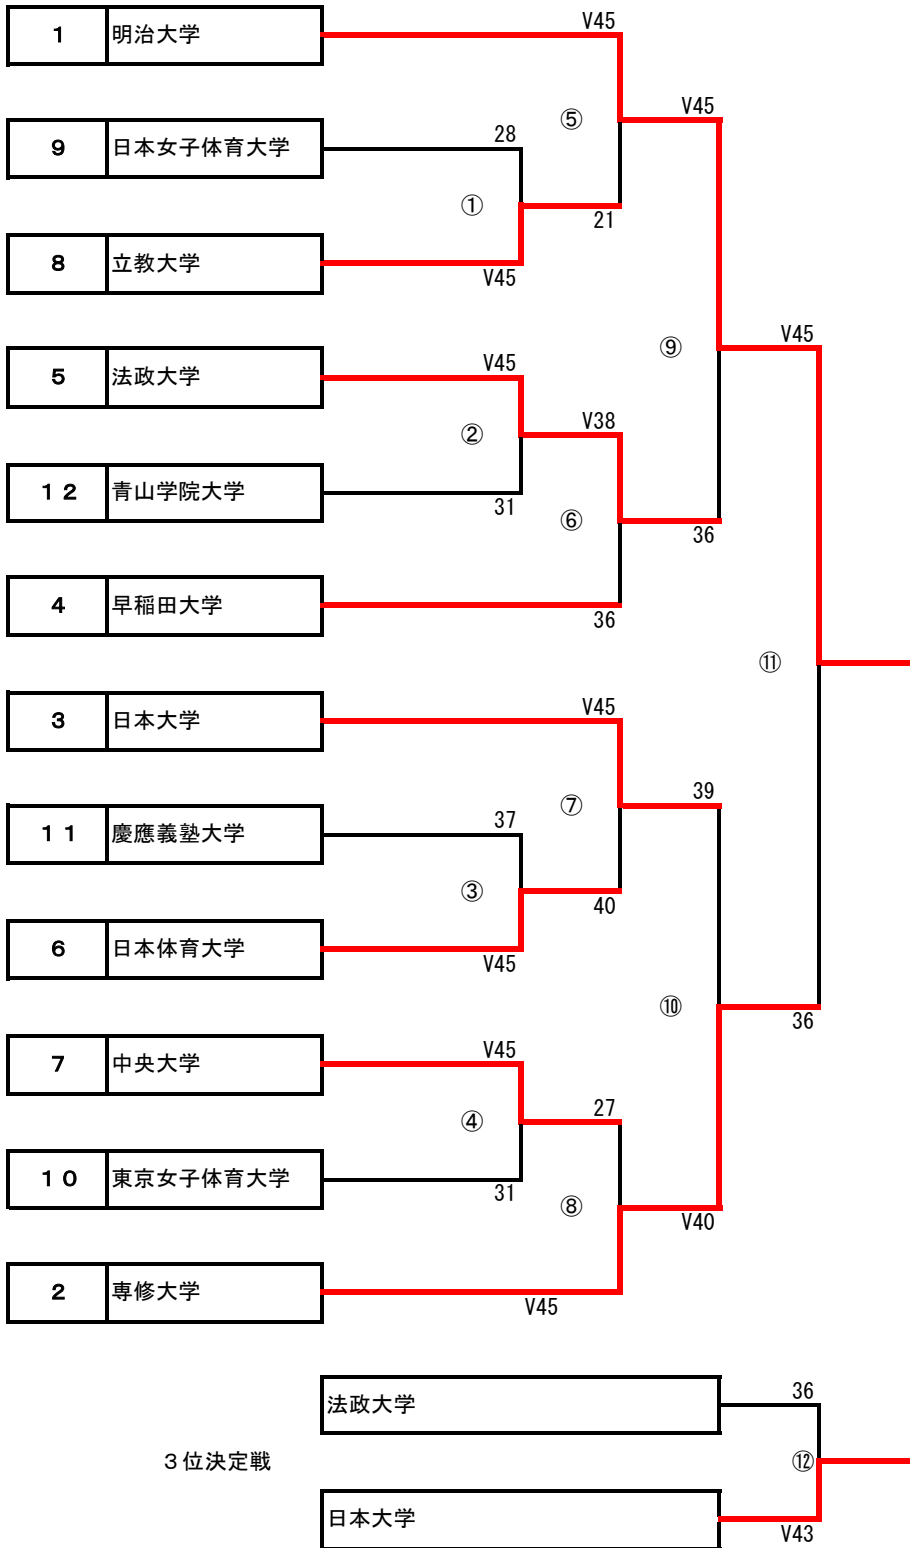

2024年 関カレ 女子エペ団体戦試合結果

1位	明治大学
2位	専修大学
3位	日本大学
4位	法政大学
5位	早稲田大学
6位	日本体育大学
7位	中央大学
8位	立教大学
9位	日本女子体育大学
10位	東京女子体育大学
11位	慶應義塾大学
12位	青山学院大学