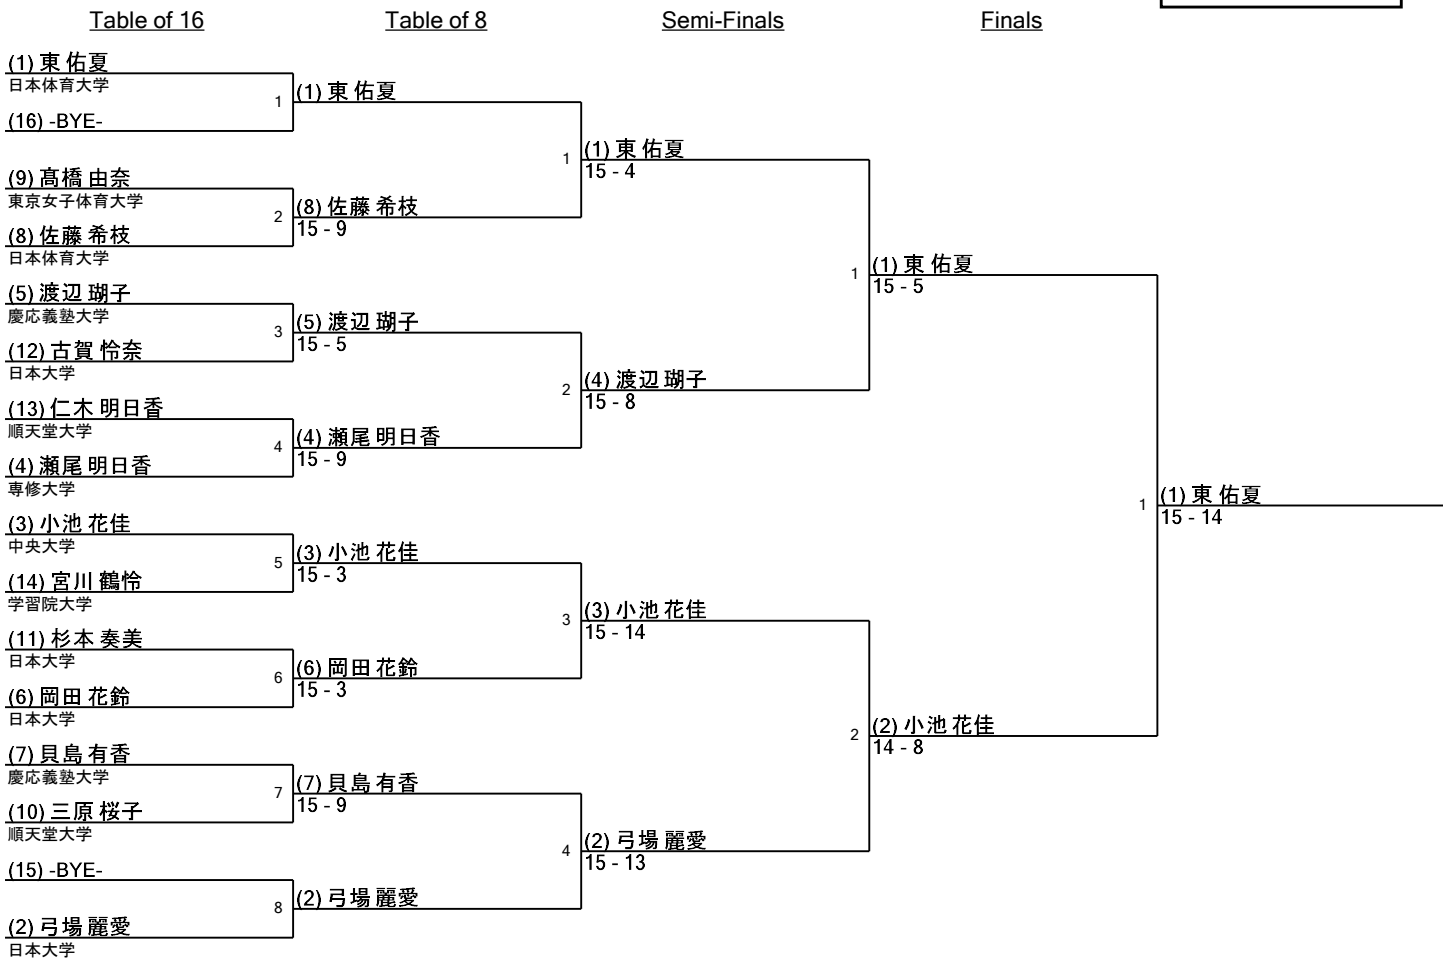

www.FencingTime.com

Women's Foil Seeding for Round #2 - DE

Tournament: 第19回 剛騎杯フェンシング選手権大会

Date: 2022年11月13日 - 9:00

FIE Document: FE_FIE_0008

WF

Seed	Name	Club	Country	V	V/M	TS	TR	Ind	Notes
1	東 佑夏	日本体育大学		5	1.00	25	9	+16	Advanced
2	弓場 麗愛	日本大学		5	0.83	26	8	+18	Advanced
3	小池 花佳	中央大学		5	0.83	27	11	+16	Advanced
4	瀬尾 明日香	専修大学		5	0.83	25	15	+10	Advanced
5	渡辺 瑚子	慶応義塾大学		4	0.80	24	10	+14	Advanced
6	岡田 花鈴	日本大学		4	0.80	23	9	+14	Advanced
7	貝島 有香	慶応義塾大学		4	0.80	21	8	+13	Advanced
8	佐藤 希枝	日本体育大学		4	0.80	22	12	+10	Advanced
9	高橋 由奈	東京女子体育大学		3	0.50	22	22	0	Advanced
10	三原 桜子	順天堂大学		2	0.40	15	16	-1	Advanced
11	杉本 奏美	日本大学		2	0.40	16	20	-4	Advanced
12	古賀 怜奈	日本大学		2	0.40	13	18	-5	Advanced
13	仁木 明日香	順天堂大学		2	0.33	17	24	-7	Advanced
14	宮川 鶴怜	学習院大学		1	0.20	10	20	-10	Advanced
15	高木 美海	東京女子体育大学		1	0.20	11	22	-11	Eliminated
16	奥山 由実	青山学院大学		1	0.20	8	22	-14	Eliminated
17	酒井 妙英	上智大学		1	0.17	8	29	-21	Eliminated
18	木村 彩寧	青山学院大学		0	0.00	14	30	-16	Eliminated
19	新井 日奈子	上智大学		0	0.00	3	25	-22	Eliminated