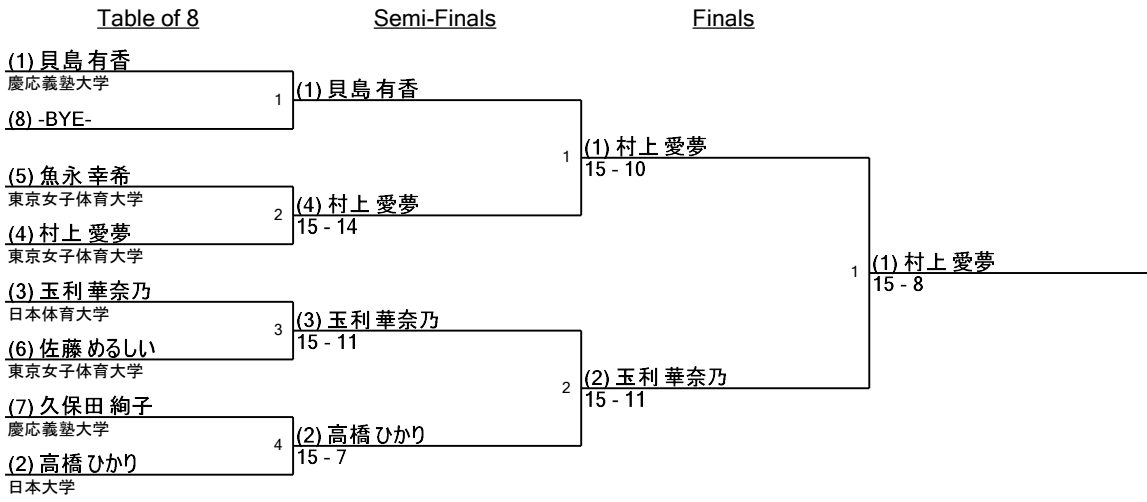

www.FencingTime.com

Women's Saber Round #1 Pool Results

WS

Tournament: 第19回 剛騎杯フェンシング選手権大会
Date: 2022年11月12日 - 9:00
FIE Document: FE_FIE_0007

1	Referee(s):
----------	-------------

Name	Affiliation	#	1	2	3	4	5	V	V/M	TS	TR	Ind
村上 愛夢	東京女子体育大学	1		D2	V5	V5	V5	3	0.75	17	10	7
佐藤 めるしい	東京女子体育大学	2	V5		V5	D4	D3	2	0.50	17	13	4
梶原 千代	上智大学	3	D0	D1		D0	D1	0	0.00	2	20	-18
高橋 ひかり	日本大学	4	D4	V5	V5		V5	3	0.75	19	10	9
久保田 絢子	慶応義塾大学	5	D1	V5	V5	D1		2	0.50	12	14	-2

2	Referee(s):
----------	-------------

Name	Affiliation	#	1	2	3	4	5	V	V/M	TS	TR	Ind
魚永 幸希	東京女子体育大学	1		V5	D0	V5	V5	3	0.75	15	12	3
玉利 華奈乃	日本体育大学	2	D4		V5	V5	V5	3	0.75	19	11	8
貝島 有香	慶応義塾大学	3	V5	D4		V5	V5	3	0.75	19	9	10
笠原 佳姫	日本大学	4	D1	D0	D3		V5	1	0.25	9	15	-6
佐藤 里桜	上智大学	5	D2	D2	D1	D0		0	0.00	5	20	-15

www.FencingTime.com

Women's Saber Seeding for Round #2 - DE

Tournament: 第19回 剛騎杯フェンシング選手権大会

Date: 2022年11月12日 - 9:00

FIE Document: FE_FIE_0008

WS

Seed	Name	Club	Country	V	V/M	TS	TR	Ind	Notes
1	貝島 有香	慶応義塾大学		3	0.75	19	9	+10	Advanced
2	高橋 ひかり	日本大学		3	0.75	19	10	+9	Advanced
3	玉利 華奈乃	日本体育大学		3	0.75	19	11	+8	Advanced
4	村上 愛夢	東京女子体育大学		3	0.75	17	10	+7	Advanced
5	魚永 幸希	東京女子体育大学		3	0.75	15	12	+3	Advanced
6	佐藤 めるしい	東京女子体育大学		2	0.50	17	13	+4	Advanced
7	久保田 絢子	慶応義塾大学		2	0.50	12	14	-2	Advanced
8	笠原 佳姫	日本大学		1	0.25	9	15	-6	Eliminated
9	佐藤 里桜	上智大学		0	0.00	5	20	-15	Eliminated
10	梶原 千代	上智大学		0	0.00	2	20	-18	Eliminated

www.FencingTime.com

Women's Saber Final Ranking

WS

Tournament: 第19回 剛騎杯フェンシング選手権大会
Date: 2022年11月12日 - 9:00
FIE Document: FE_FIE_0012

Place	Name	Clubs	Country
1	村上 愛夢	東京女子体育大学	
2	玉利 華奈乃	日本体育大学	
3T	貝島 有香	慶応義塾大学	
3T	高橋 ひかり	日本大学	
5	魚永 幸希	東京女子体育大学	
6	佐藤 めるしい	東京女子体育大学	
7	久保田 絢子	慶応義塾大学	
8	笠原 佳姫	日本大学	
9	佐藤 里桜	上智大学	
10	梶原 千代	上智大学	