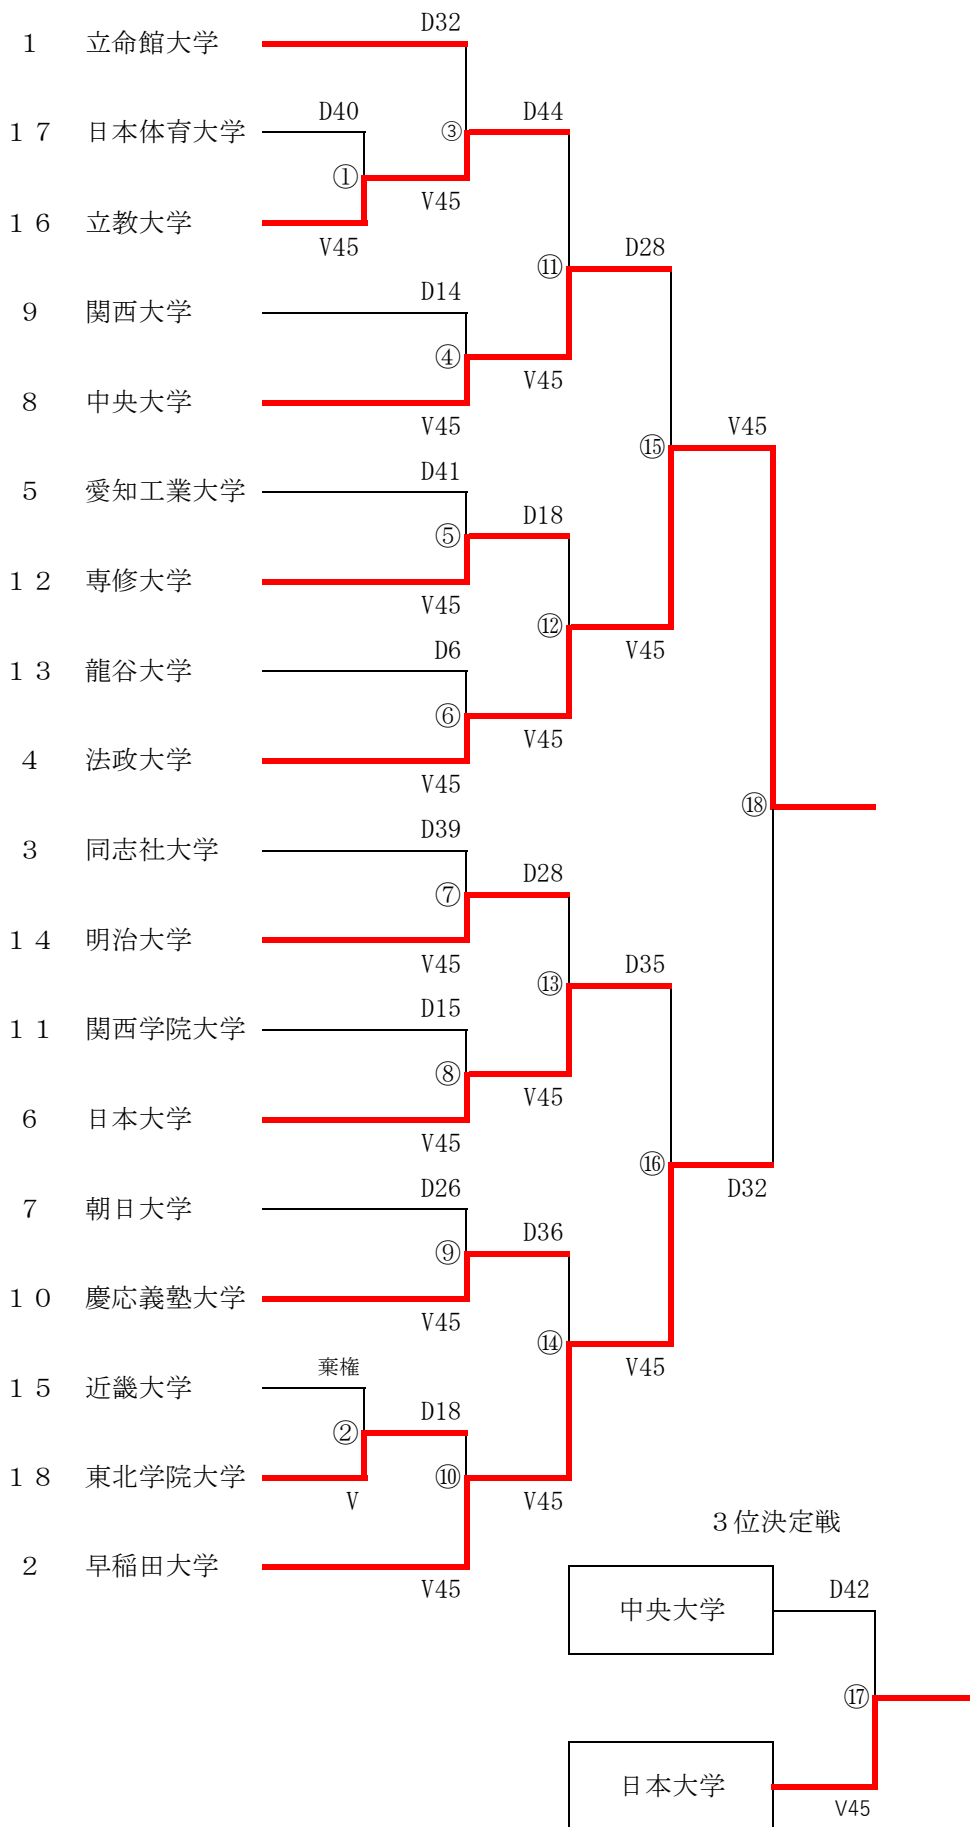

男子フルール 大学対抗戦試合結果

1	法政大学
2	早稲田大学
3	日本大学
4	中央大学
5	慶応義塾大学
6	専修大学
7	明治大学
8	立教大学
9	立命館大学
10	同志社大学
11	愛知工業大学
12	朝日大学
13	関西大学
14	関西学院大学
15	龍谷大学
16	東北学院大学
17	近畿大学
18	日本体育大学