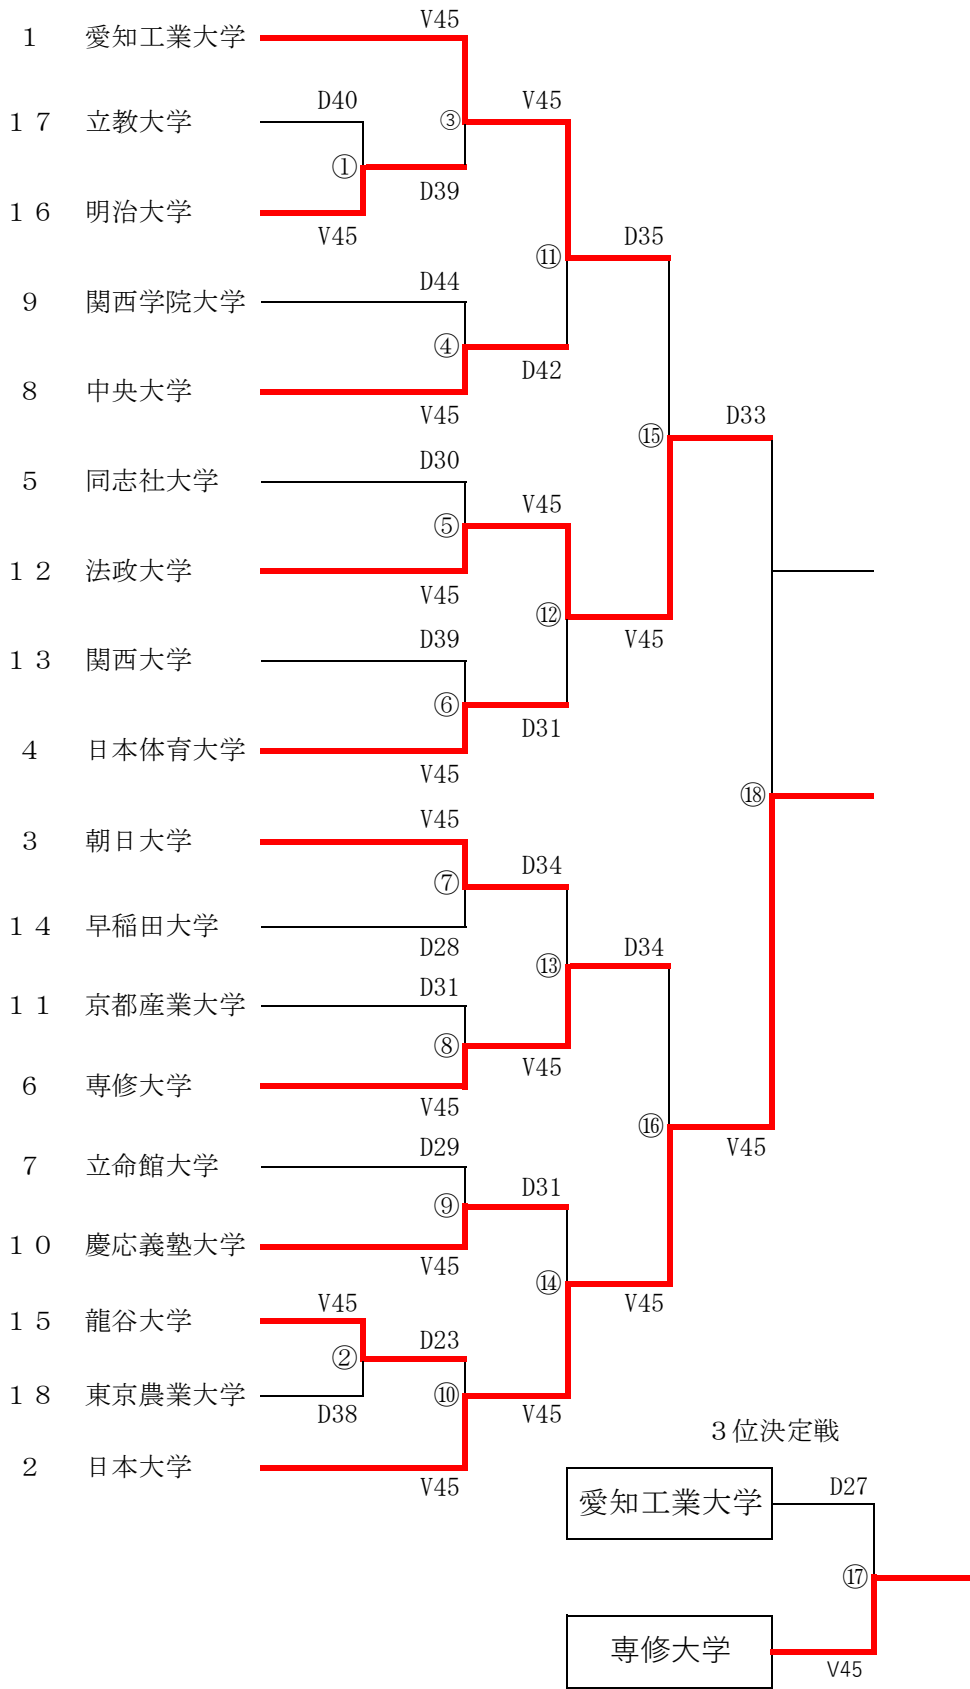

男子エペ 大学対抗戦試合結果

1	日本大学
2	法政大学
3	専修大学
4	愛知工業大学
5	朝日大学
6	日本体育大学
7	中央大学
8	慶應義塾大学
9	同志社大学
10	立命館大学
11	関西学院大学
12	京都産業大学
13	関西大学
14	早稲田大学
15	龍谷大学
16	明治大学
17	立教大学
18	東京農業大学