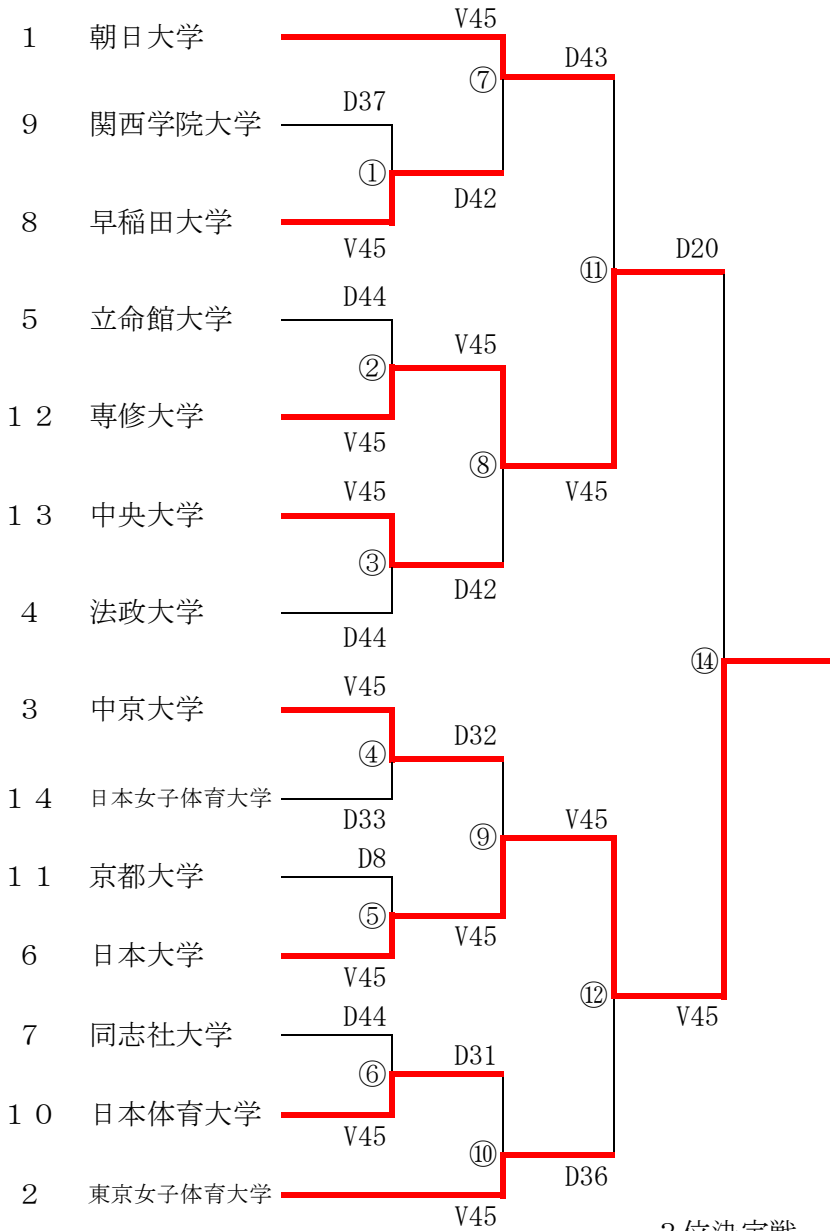

女子サーブル 大学対抗戦試合結果

1	日本大学
2	専修大学
3	東京女子体育大学
4	朝日大学
5	中京大学
6	早稲田大学
7	日本体育大学
8	中央大学
9	法政大学
10	立命館大学
11	同志社大学
12	関西学院大学
13	京都大学
14	日本女子体育大学

3位決定戦