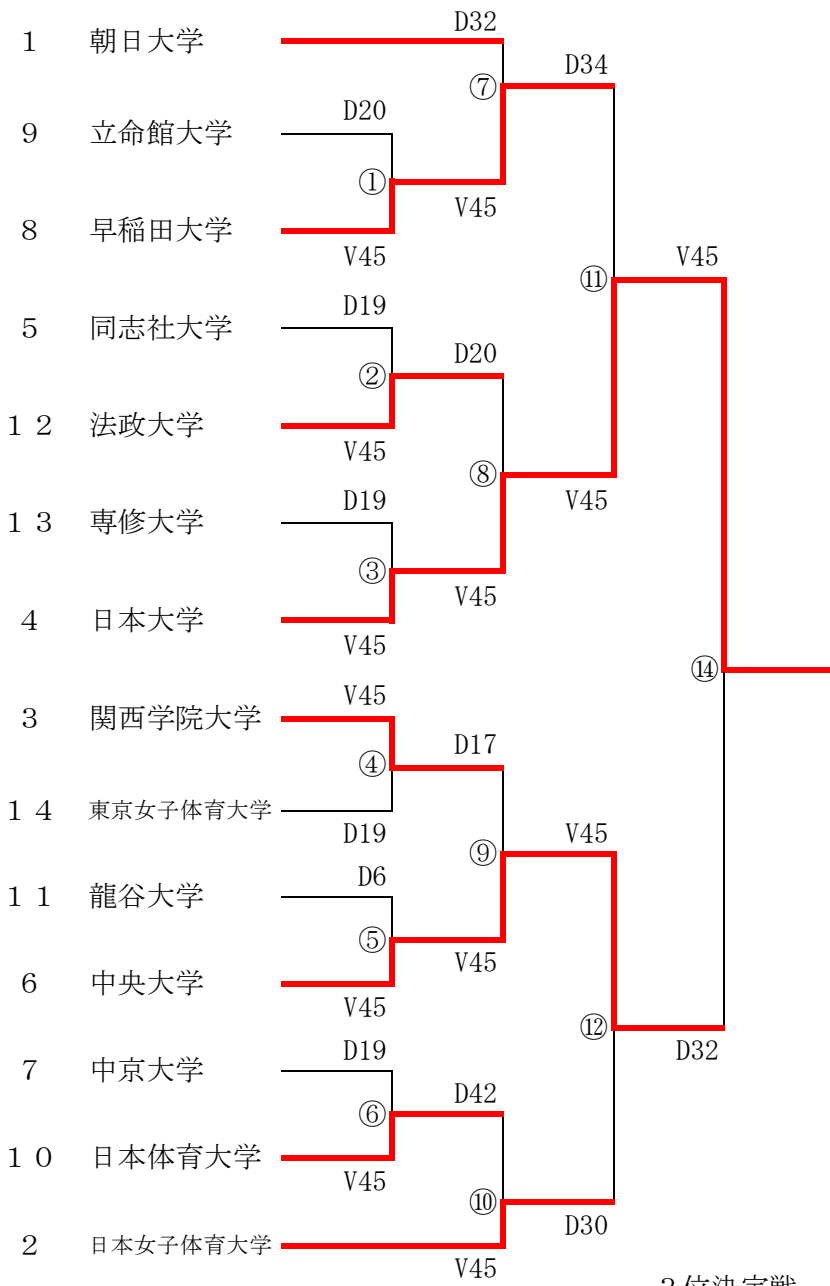

女子フルーレ 大学対抗戦試合結果

1	日本大学
2	中央大学
3	日本女子体育大学
4	早稲田大学
5	朝日大学
6	関西学院大学
7	日本体育大学
8	法政大学
9	同志社大学
10	中京大学
11	立命館大学
12	龍谷大学
13	専修大学
14	東京女子体育大学

3位決定戦