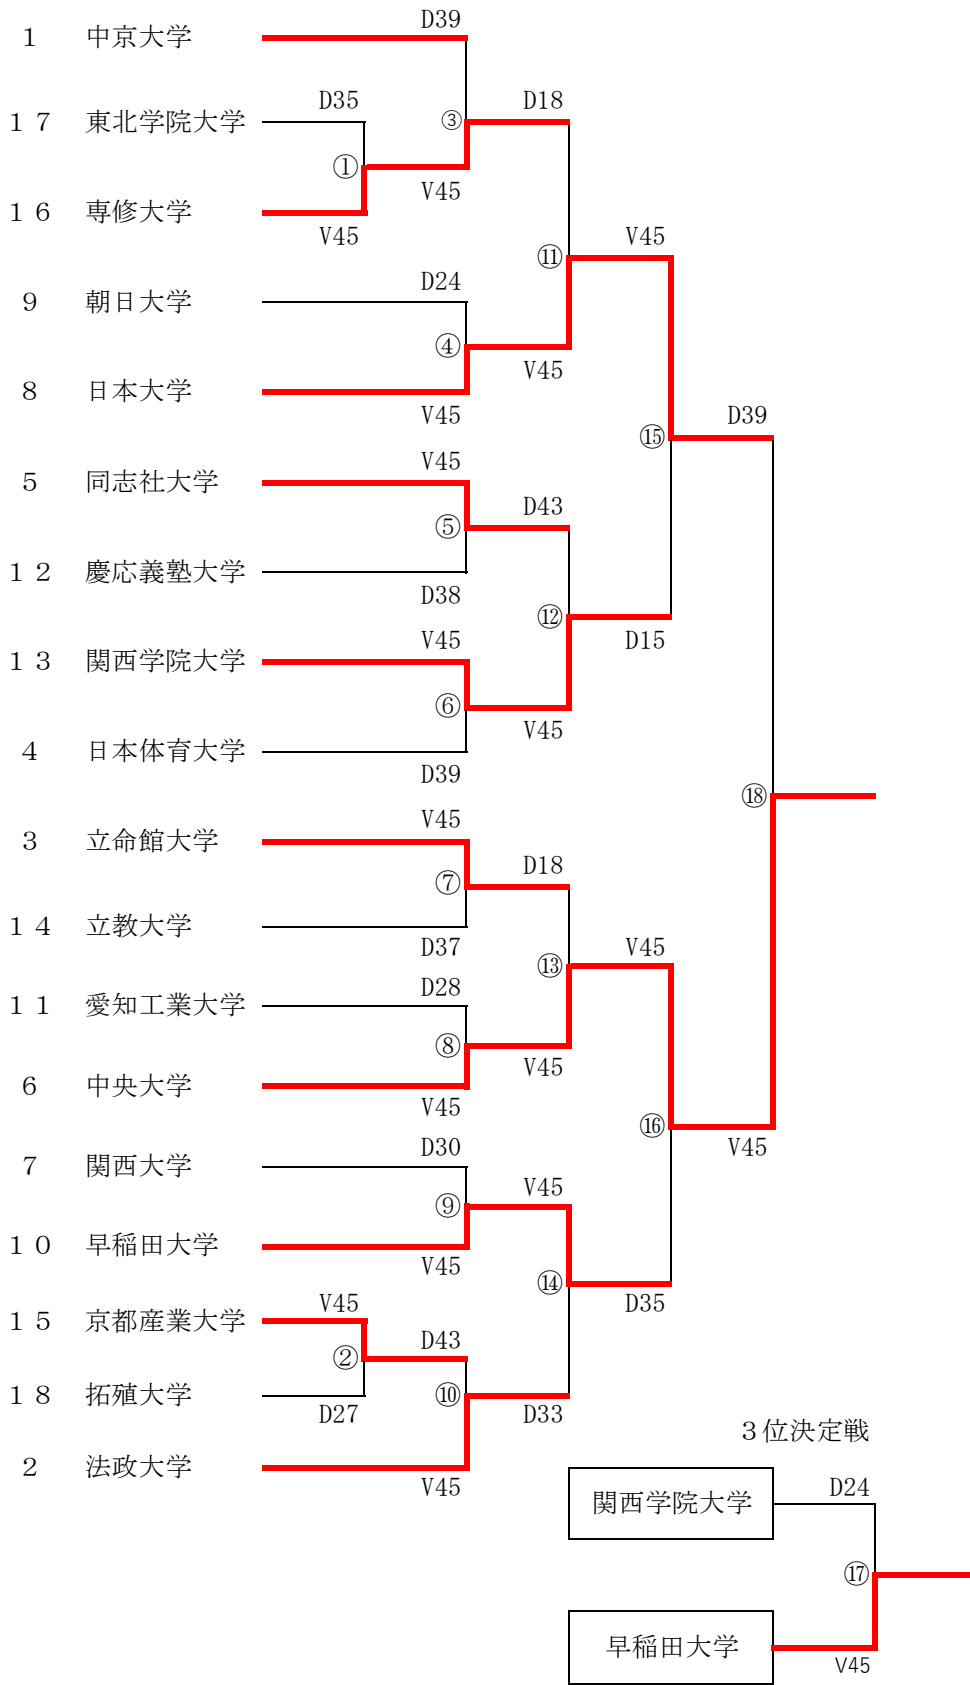

男子サーブル 大学対抗戦試合結果

1	中央大学
2	日本大学
3	早稲田大学
4	関西学院大学
5	法政大学
6	立命館大学
7	同志社大学
8	専修大学
9	中京大学
10	日本体育大学
11	関西大学
12	朝日大学
13	愛知工業大学
14	慶応義塾大学
15	立教大学
16	京都産業大学
17	東北学院大学
18	拓殖大学