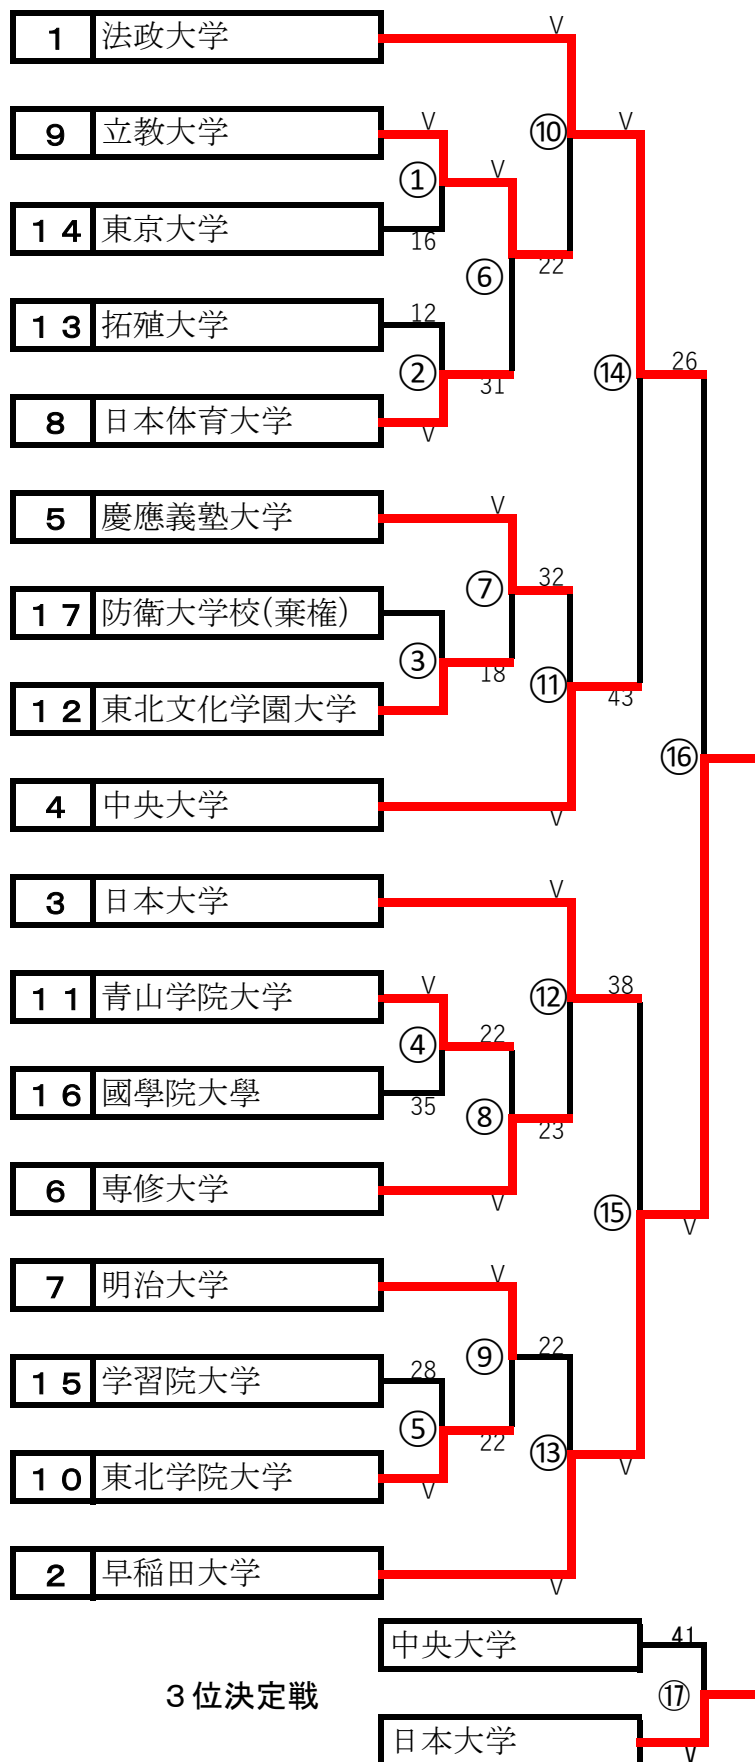

男子フルーレ団体戦 最終結果

1位	早稲田大学
2位	法政大学
3位	日本大学
4位	中央大学
5位	慶應義塾大学
6位	専修大学
7位	明治大学
8位	立教大学
9位	日本体育大学
10位	東北学院大学
11位	青山学院大学
12位	東北文化学園大学
13位	拓殖大学
14位	東京大学
15位	学習院大学
16位	國學院大學
17位	