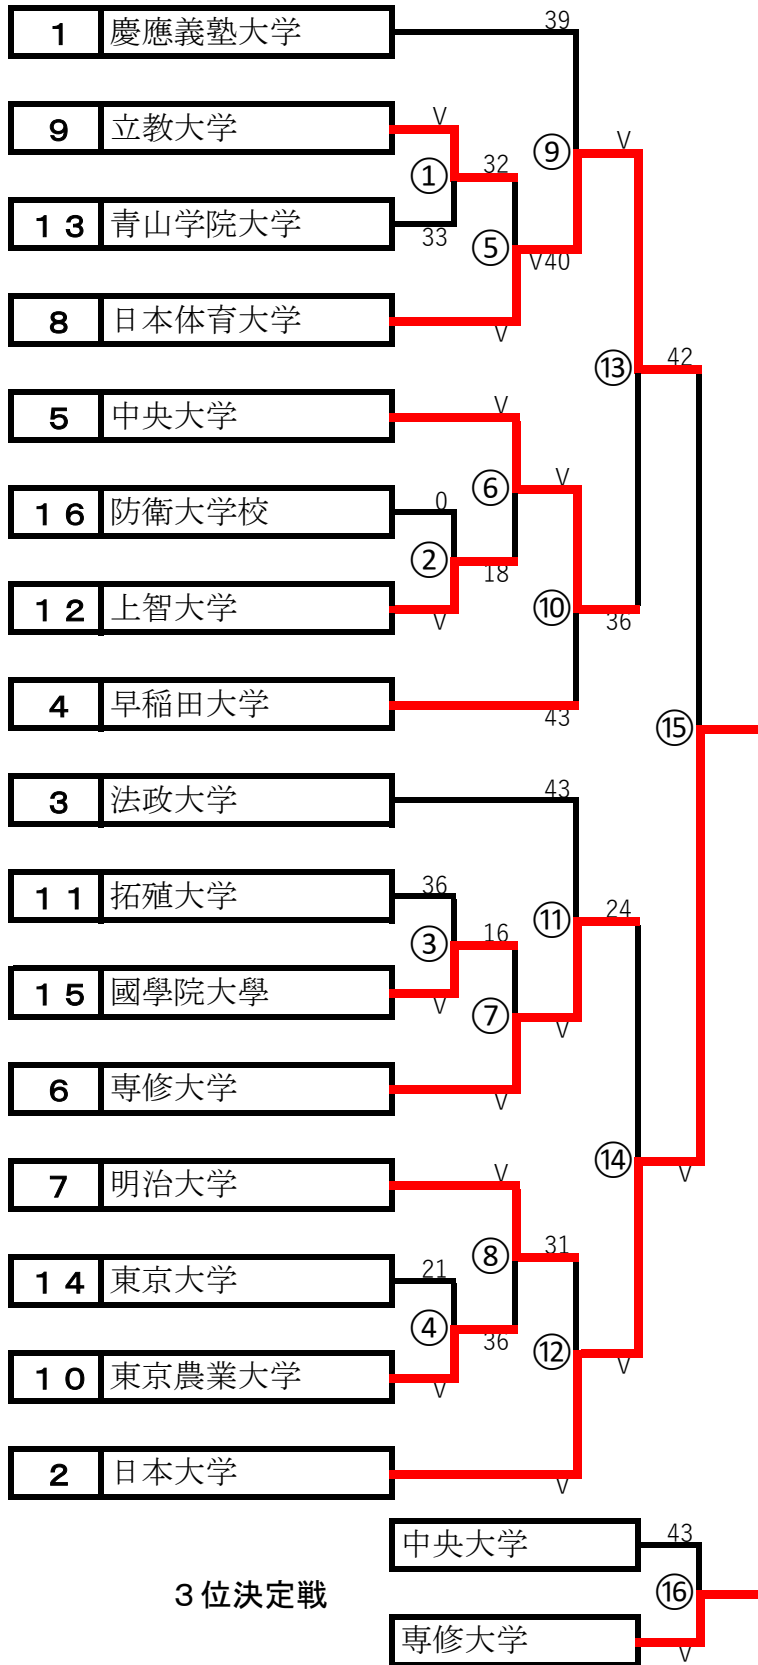

男子エペ団体戦 最終結果

1位	日本大学
2位	日本体育大学
3位	専修大学
4位	中央大学
5位	慶應義塾大学
6位	法政大学
7位	早稲田大学
8位	明治大学
9位	立教大学
10位	東京農業大学
11位	上智大学
12位	國學院大學
13位	拓殖大学
14位	青山学院大学
15位	東京大学
16位	