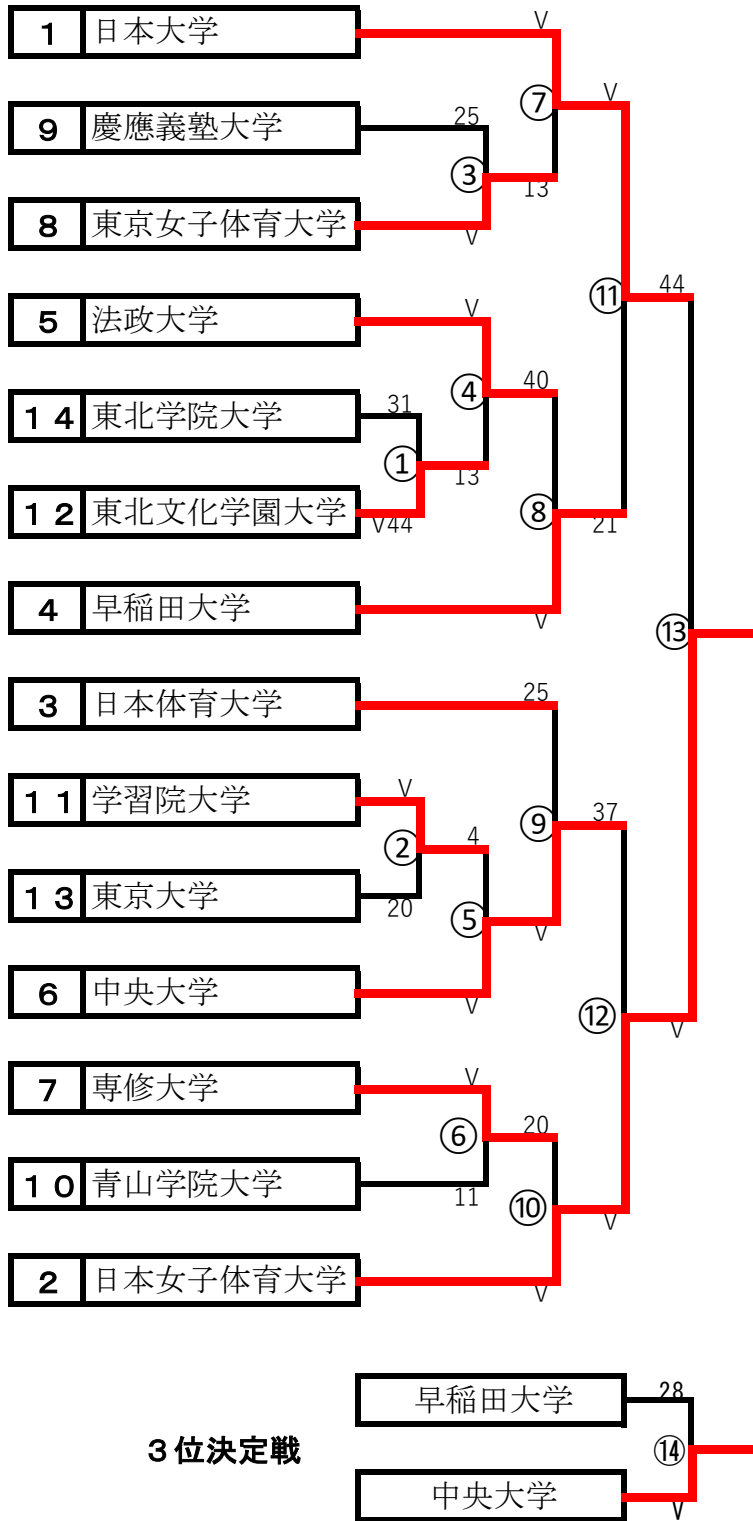

女子フルーレ団体戦 最終結果

1位	日本女子体育大学
2位	日本大学
3位	中央大学
4位	早稲田大学
5位	日本体育大学
6位	法政大学
7位	専修大学
8位	東京女子体育大学
9位	慶應義塾大学
10位	青山学院大学
11位	学習院大学
12位	東北文化学園大学
13位	東京大学
14位	東北学院大学