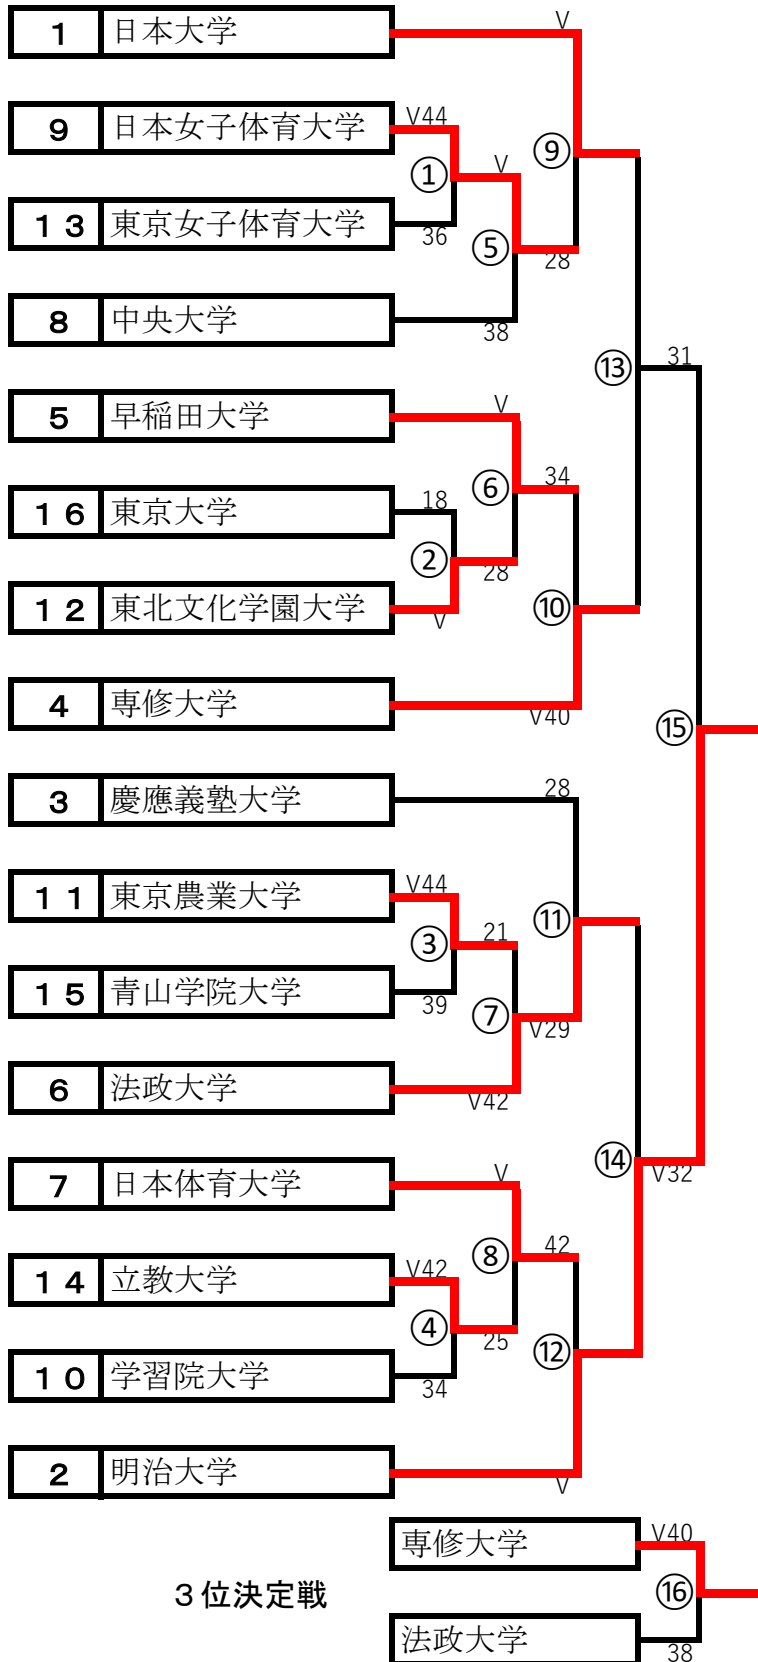

女子エペ団体戦 最終結果

|     |          |
|-----|----------|
| 1位  | 明治大学     |
| 2位  | 日本大学     |
| 3位  | 専修大学     |
| 4位  | 法政大学     |
| 5位  | 慶應義塾大学   |
| 6位  | 早稲田大学    |
| 7位  | 日本体育大学   |
| 8位  | 日本女子体育大学 |
| 9位  | 中央大学     |
| 10位 | 東京農業大学   |
| 11位 | 東北文化学園大学 |
| 12位 | 立教大学     |
| 13位 | 学習院大学    |
| 14位 | 東京女子体育大学 |
| 15位 | 青山学院大学   |
| 16位 | 東京大学     |