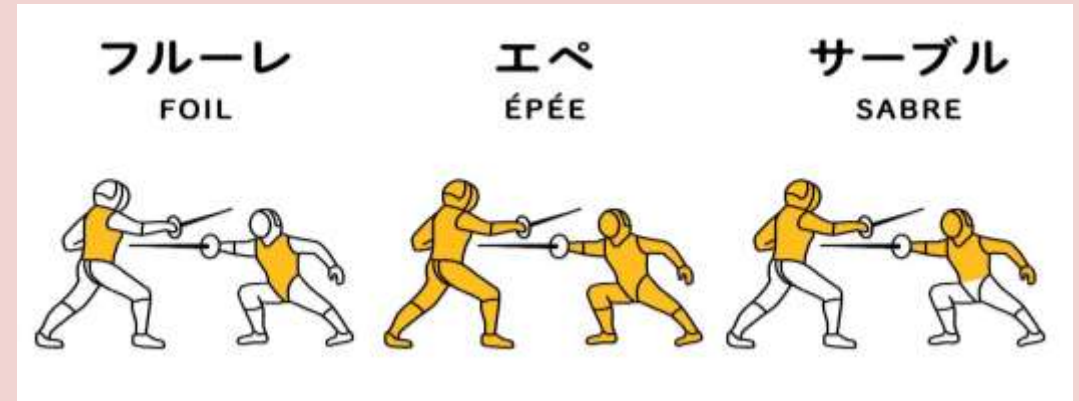

コロナ感染症予防対策 ルールマップ

第一稿:2022. 05. 01