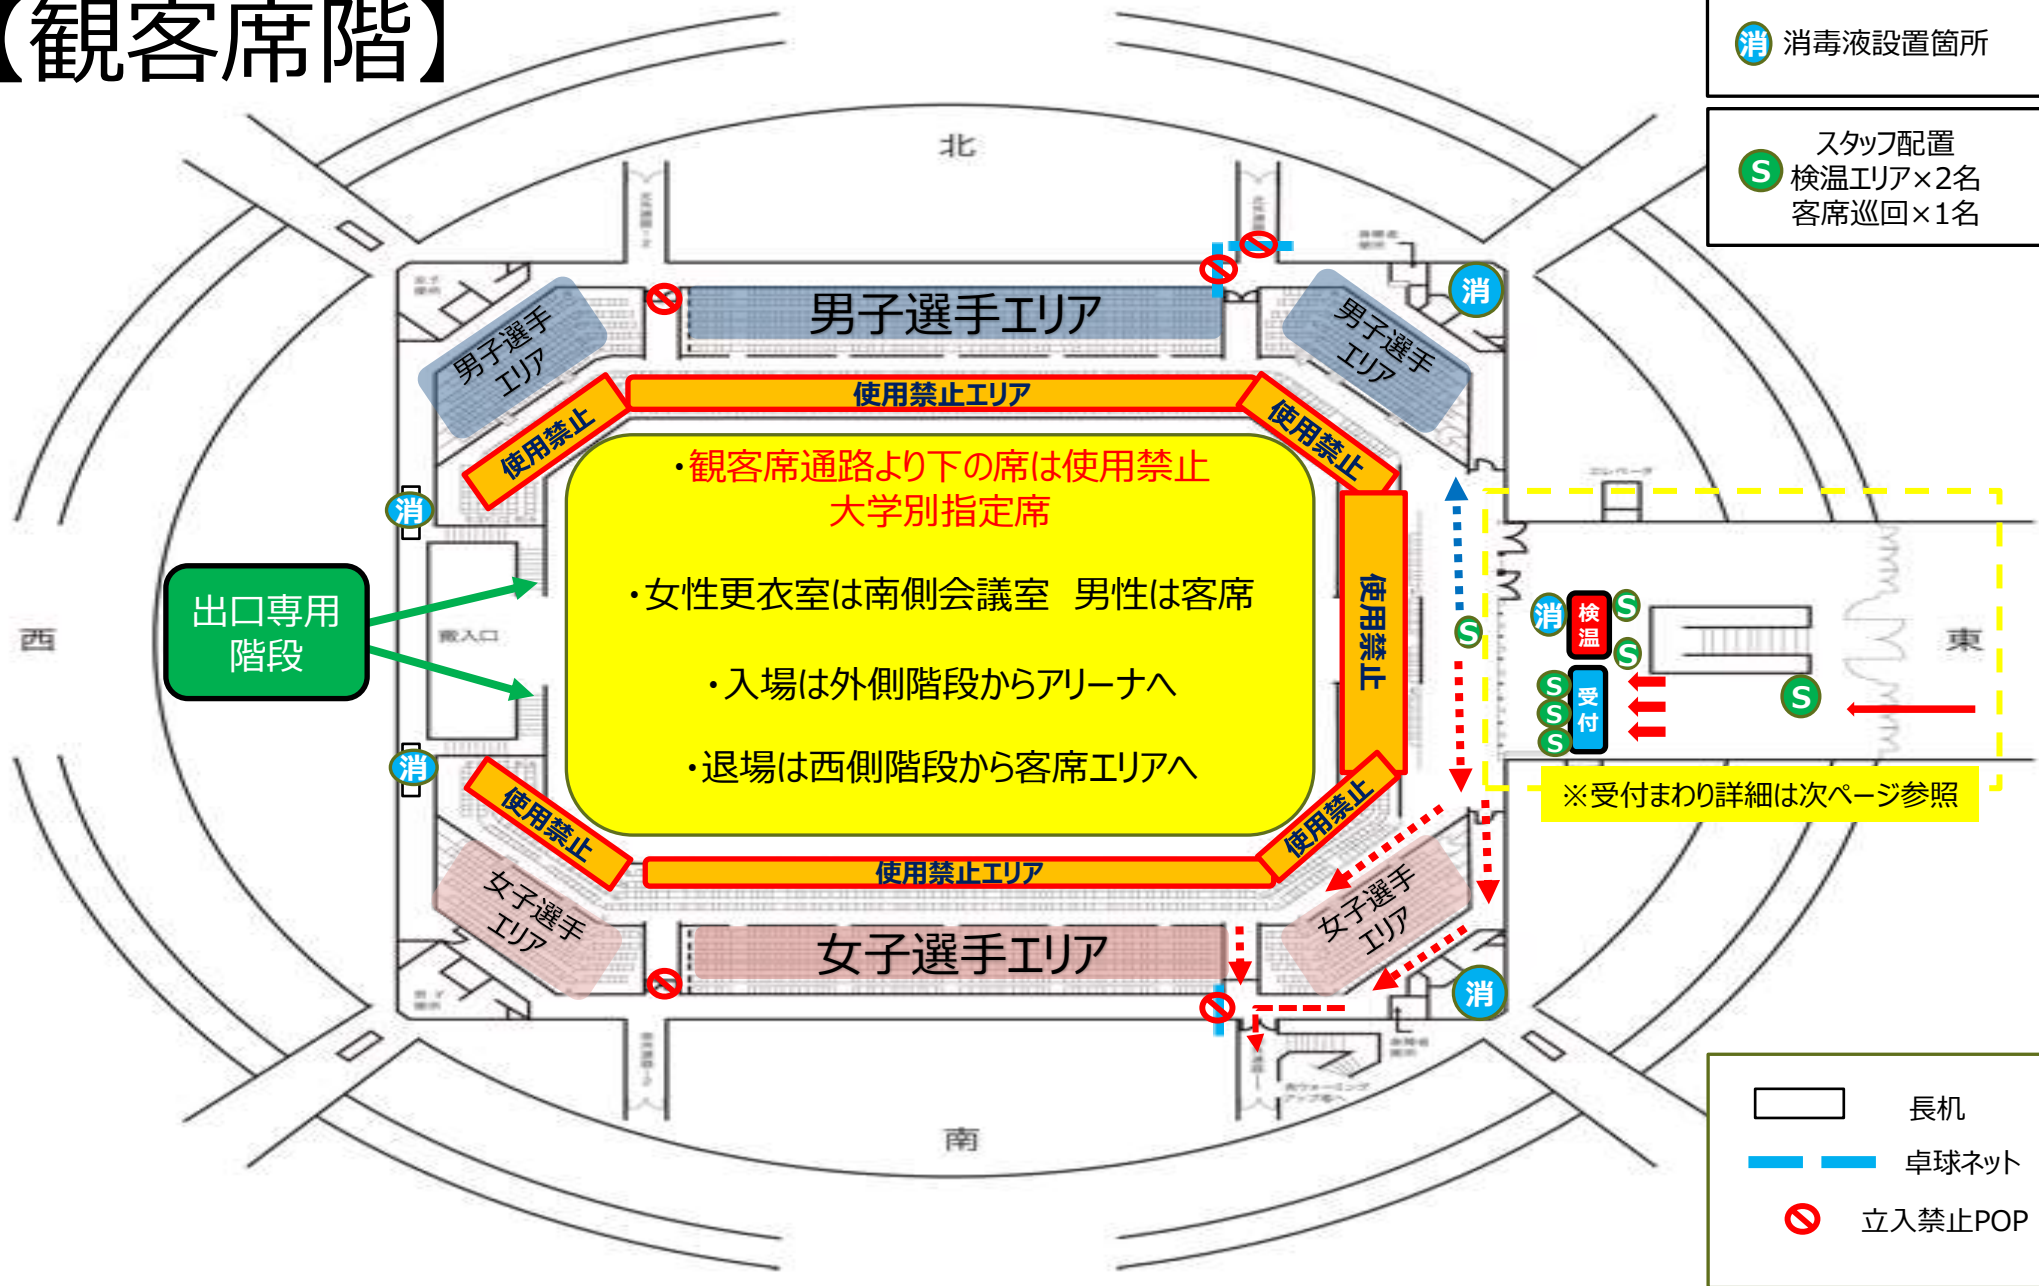

開館・コール・競技開始

開館	駒沢オリンピック公園体育館	9:00
コール	9:00 ~ 9:30	
競技開始	原則として開館の一時間後 準備などで遅れることがあります。	
退館	放送でお知らせします。 放送があったら速やかに退館してください。	

時間は放送で必ずお知らせするのでよく聞いてください。
試合進行の妨げになりますので役員に聞きにこないでください。

感染症予防対策

- ・体育館の外で大学ごとに全員が集合してから入館
- ・入口1か所にてリストバンドチェック（※入退場チェック）
- ・入口1か所にてサーモグラフィ検温実施（2台）
- ・検温エリア、武器検査待機列床ステッカー設置
- ・循環衛生消毒作業を行う（手すり・ドアノブなど）
- ・手指消毒液設置
- ・客席（選手関係者）エリア客席制限（大学別指定席）を行う
- ・観客席、男女学校別で北、南エリアを分ける
- ・観客席通路より下の席は使用禁止、トラテープで仕切る
- ・練習エリア、出入口を分けて一方通行にする
- ・受付テーブルにビニールカーテンを設置
- ・試合終了毎に衛生消毒作業を選手が行う
- ・不織布マスクを着用（推奨）

【観客席階】

消 消毒液設置箇所

S スタッフ配置
検温エリア×2名
客席巡回×1名

受付まわり詳細図

← 女子選手エリア

男子選手エリア →

※受付は、下記で種目別
あ行～さ行・た行～は行・ま行～わ行

ピンクガムテープで
間隔ライン

※自販機付近に留まら
ないように声掛け

【アリーナ階】

※一方通行を徹底させる

- 消** 消毒液設置箇所
- S** スタッフ配置
正面入口×1名
女子更衣室×2名
練習エリア×2名
- ※ **S** は人数に余裕がある時配置

- 足消毒マット
- 立入禁止POP
- 長机
- 卓球ネット

- トイレ内 **消**
- ・ペーパータオル※カゴに入れる
 - ・消毒ジェル※下にダスターひく
 - ・ゴミ袋 (大) ※洗面台にテープ貼り

【ピット周辺】

- ピット内 消 ◇
- ・ウェットシート※筒型
 - ・消毒ジェル※下にダスターひく
 - ・ゴミ袋 (小) ※ベンチにテープ貼り

消毒設置例

アリーナエリア (☆)

※アリーナ（競技場入口）へ入る時は、必ず手指消毒と靴底消毒を実施してください。

ピット横ベンチ (◇)

※ウェットティッシュ（筒形）の底面は養生テープで固定する。
中身も取り出しできる状態を確認する。
消毒はジェル製の四角ボトル。すべてのベンチで同じ種類を設置。
退席時は必ず自分で拭き取りをしてください。