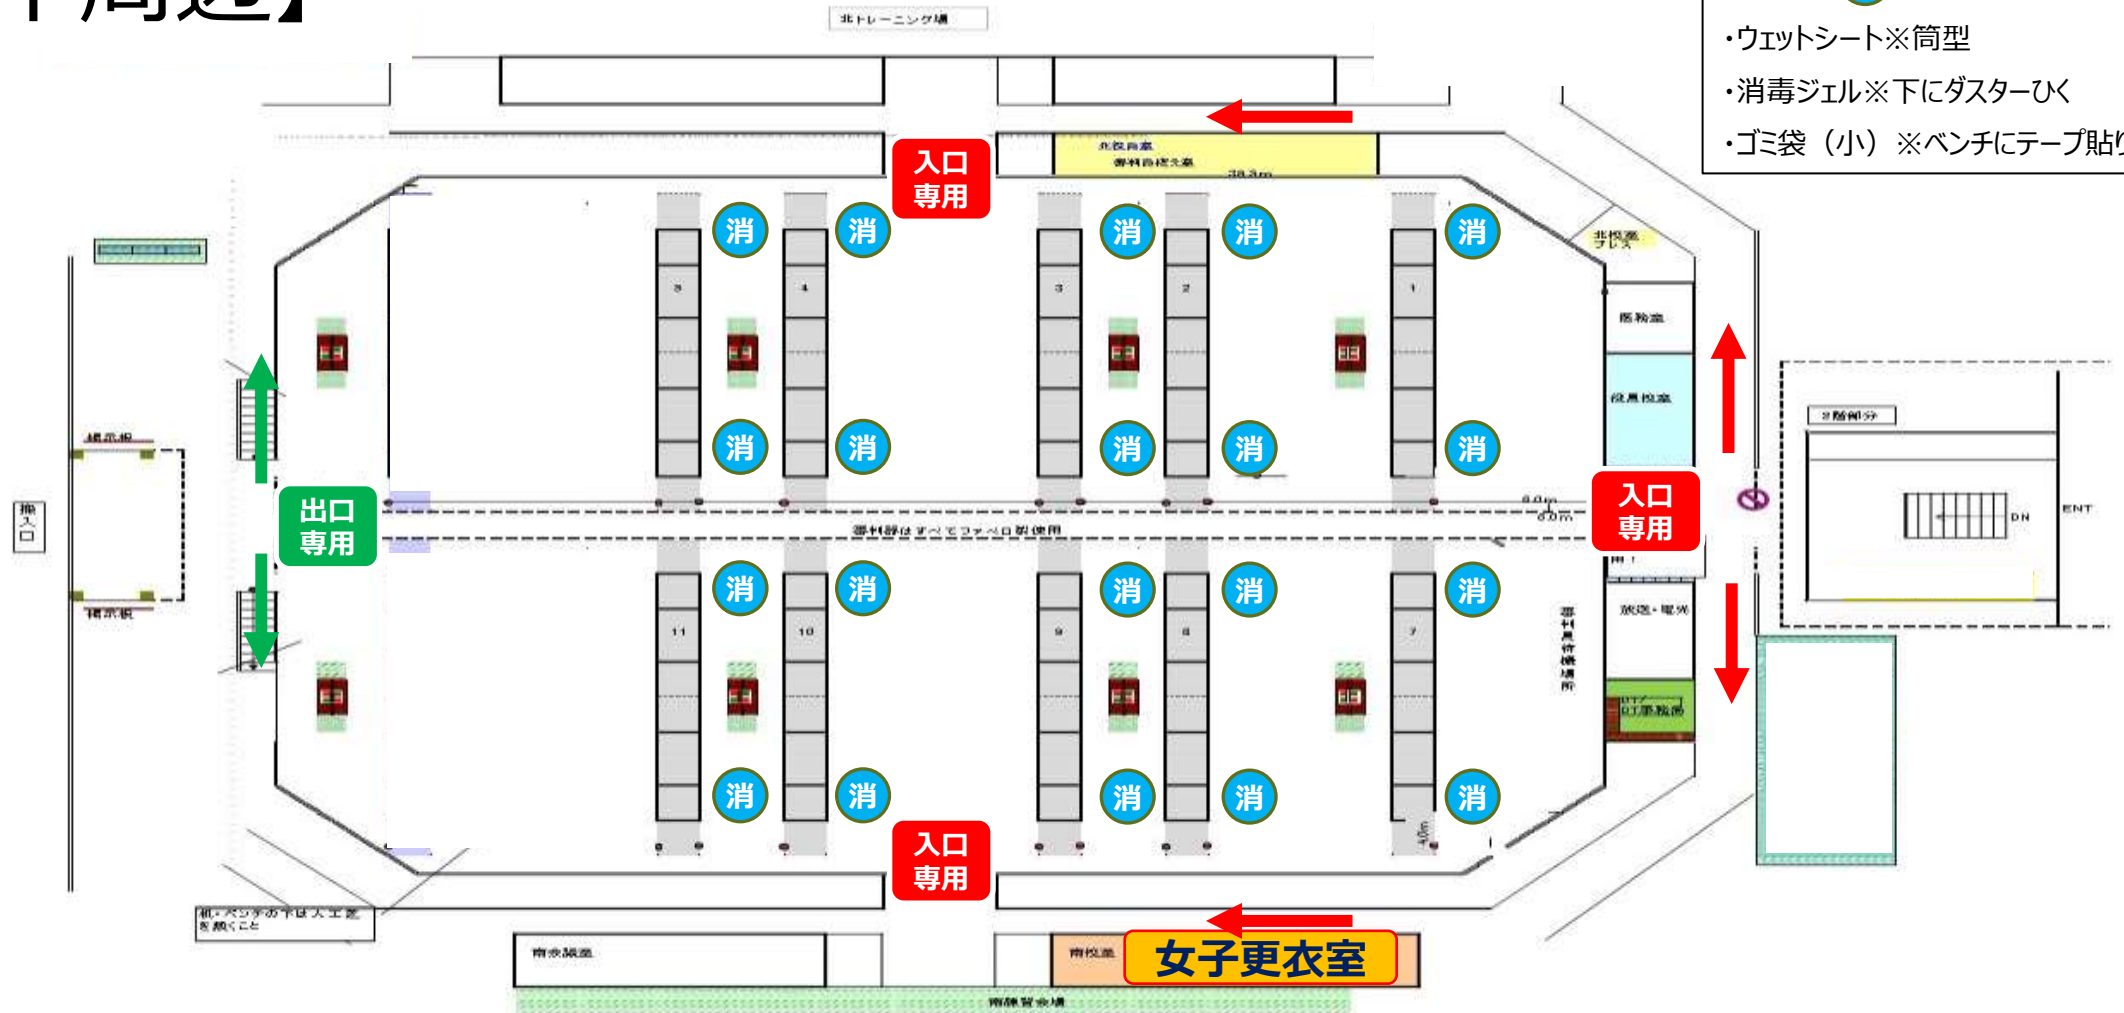

【観客席階】

消 消毒液設置箇所

S スタッフ配置
検温エリア×2名
客席巡回×1名

受付まわり詳細図

← 女子選手エリア

男子選手エリア →

※受付は、下記で種目別
あ行～さ行・た行～は行・ま行～わ行

ピンクガムテープで
間隔ライン

※自販機付近に留まら
ないように声掛け

【アリーナ階】

※一方通行を徹底させる

- 消** 消毒液設置箇所
- S** スタッフ配置
正面入口×1名
女子更衣室×2名
練習エリア×2名
- ※ **S** は人数に余裕がある時配置

- 足消毒マット
- 立入禁止POP
- 長机
- 卓球ネット

- トイレ内 **消**
- ・ペーパータオル※カゴに入れる
 - ・消毒ジェル※下にダスターひく
 - ・ゴミ袋 (大) ※洗面台にテープ貼り

【ピット周辺】

- ピット内 消 ◇
- ・ウェットシート※筒型
 - ・消毒ジェル※下にダスターひく
 - ・ゴミ袋 (小) ※ベンチにテープ貼り

消毒設置例

アリーナエリア (☆)

※アリーナ（競技場入口）へ入る時は、必ず手指消毒と靴底消毒を実施してください。

ピット横ベンチ (◇)

※ウェットティッシュ（筒形）の底面は養生テープで固定する。
中身も取り出しできる状態を確認する。
消毒はジェル製の四角ボトル。すべてのベンチで同じ種類を設置。
退席時は必ず自分で拭き取りをしてください。