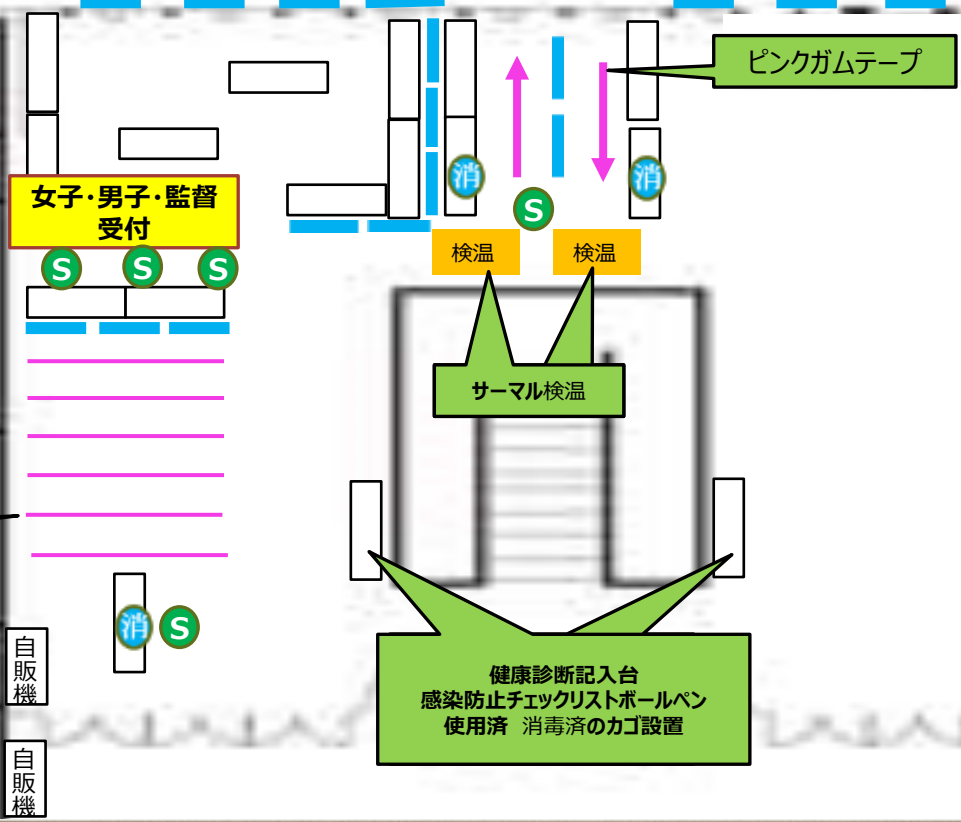

開館・コール・競技開始

開館	駒沢オリンピック公園体育館	9:00
コール	9:00 ~ 9:30	
競技開始	原則として開館の一時間後 準備などで遅れることがあります。	
退館	放送でお知らせします。 放送があったら速やかに退館してください。	

時間は放送で必ずお知らせするのでよく聞いてください。
試合進行の妨げになりますので役員に聞きにこないでください。

感染症予防対策

- ・体育館の外で大学ごとに全員が集合してから入館
- ・入口1か所にてリストバンドチェック（※入退場チェック）
- ・入口1か所にてサーモグラフィ検温実施（2台）
- ・検温エリア、武器検査待機列床ステッカー設置
- ・循環衛生消毒作業を行う（手すり・ドアノブなど）
- ・手指消毒液設置
- ・客席（選手関係者）エリア客席制限（大学別指定席）を行う
- ・観客席、男女学校別で北、南エリアを分ける
- ・観客席通路より下の席は使用禁止、トラテープで仕切る
- ・練習エリア、出入口を分けて一方通行にする
- ・受付テーブルにビニールカーテンを設置
- ・試合終了毎に衛生消毒作業を選手が行う
- ・不織布マスクを着用（推奨）

【観客席階】

消 消毒液設置箇所

S スタッフ配置
検温エリア×2名
客席巡回×1名

受付まわり詳細図

← 女子選手エリア

男子選手エリア →

※受付は、下記で種目別
あ行～さ行・た行～は行・ま行～わ行

ピンクガムテープで
間隔ライン

※自販機付近に留まら
ないように声掛け

【アリーナ階】

※一方通行を徹底させる

- 消** 消毒液設置箇所
- S** スタッフ配置
正面入口×1名
女子更衣室×2名
練習エリア×2名
- ※ **S** は人数に余裕がある時配置

- 足消毒マット
- 立入禁止POP
- 長机
- 卓球ネット

- トイレ内 **消**
- ・ペーパータオル※カゴに入れる
 - ・消毒ジェル※下にダスターひく
 - ・ゴミ袋 (大) ※洗面台にテープ貼り

【ピット周辺】

- ピット内 消 ◇
- ・ウェットシート※筒型
 - ・消毒ジェル※下にダスターひく
 - ・ゴミ袋 (小) ※ベンチにテープ貼り

消毒設置例

アリーナエリア (☆)

※アリーナ（競技場入口）へ入る時は、必ず手指消毒と靴底消毒を実施してください。

ピット横ベンチ (◇)

※ウェットティッシュ（筒形）の底面は養生テープで固定する。
中身も取り出しできる状態を確認する。
消毒はジェル製の四角ボトル。すべてのベンチで同じ種類を設置。
退席時は必ず自分で拭き取りをしてください。