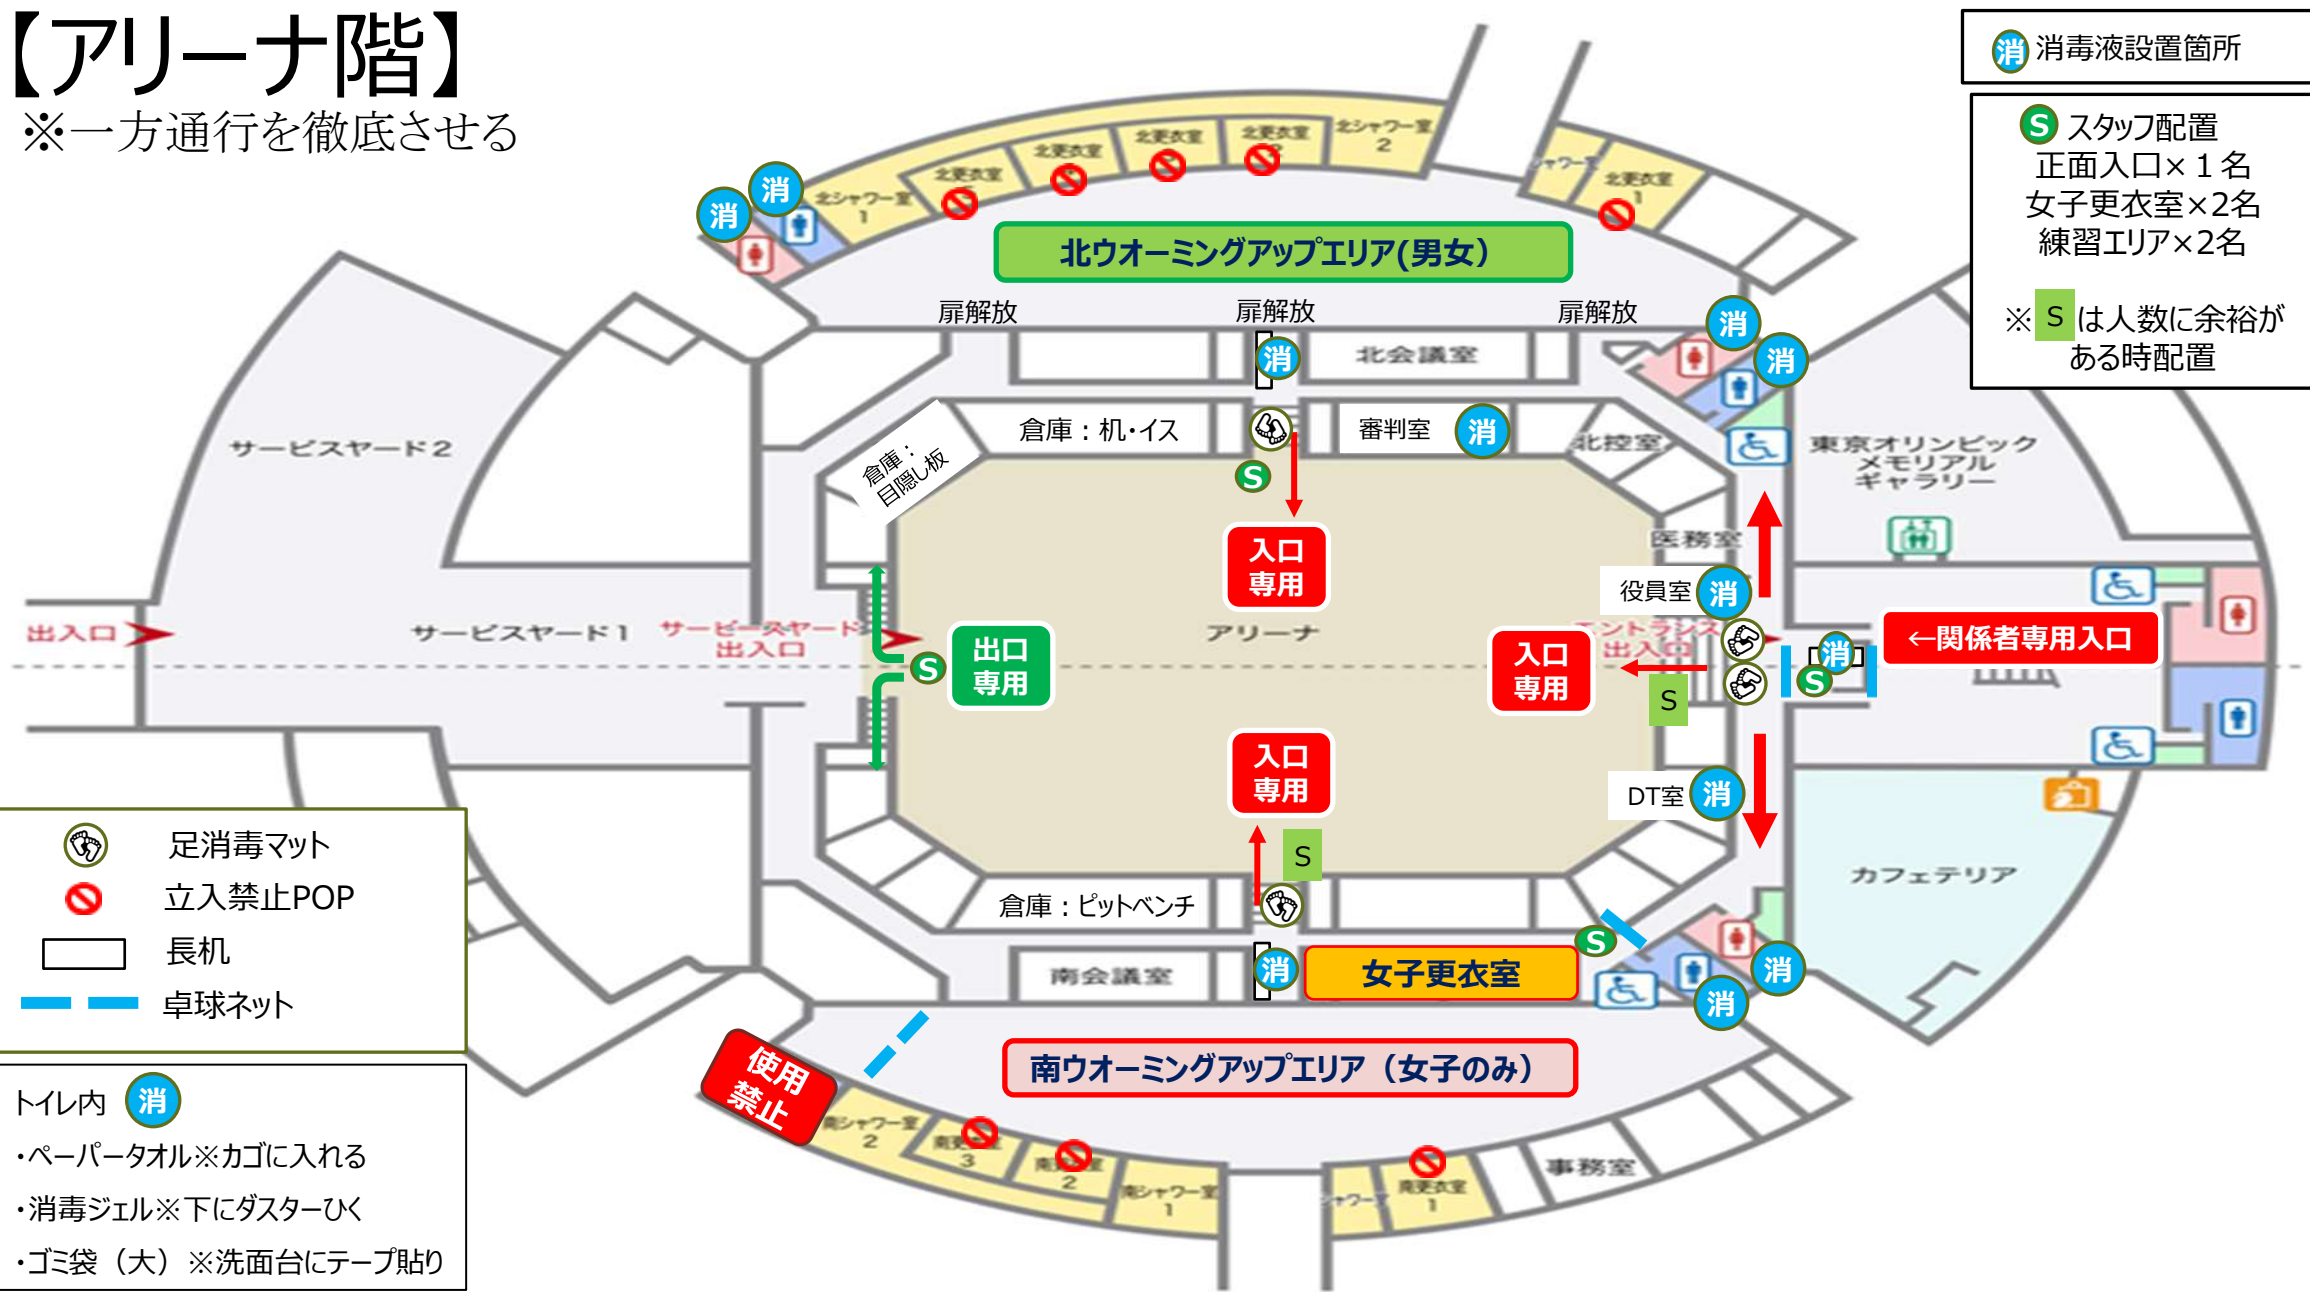

月日・会場	リーグ戦
5月10日(火) 駒沢オリンピック公園 体育館	男子フルーレ・女子フルーレ
5月11日(水) 駒沢オリンピック公園 体育館	男子フルーレ・女子フルーレ
5月12日(木) 駒沢オリンピック公園 体育館	男子サーブル・女子エペ
5月13日(金) 駒沢オリンピック公園 体育館	男子サーブル・女子エペ
5月14日(土) 駒沢オリンピック公園 体育館	男子エペ・女子サーブル
5月16日(月) 駒沢オリンピック公園 体育館	男子エペ・女子サーブル
5月17日(火) 駒沢オリンピック公園 体育館	入れ替え戦

【観客席階】

消 消毒液設置箇所

S スタッフ配置
検温エリア×2名
客席巡回×1名

受付まわり詳細図

← 女子選手エリア

男子選手エリア →

※受付は、下記で種目別
あ行～さ行・た行～は行・ま行～わ行

ピンクガムテープで
間隔ライン

※自販機付近に留まら
ないように声掛け

【アリーナ階】

※一方通行を徹底させる

- 消** 消毒液設置箇所
- S** スタッフ配置
正面入口×1名
女子更衣室×2名
練習エリア×2名
- ※ **S** は人数に余裕がある時配置

- 足消毒マット
- 立入禁止POP
- 長机
- 卓球ネット

- トイレ内 **消**
- ・ペーパータオル※カゴに入れる
 - ・消毒ジェル※下にダスターひく
 - ・ゴミ袋 (大) ※洗面台にテープ貼り

【ピット周辺】

- ピット内 消 ◇
- ・ウェットシート※筒型
 - ・消毒ジェル※下にダスターひく
 - ・ゴミ袋 (小) ※ベンチにテープ貼り

消毒設置例

アリーナエリア (☆)

※アリーナ（競技場入口）へ入る時は、必ず手指消毒と靴底消毒を実施してください。

ピット横ベンチ (◇)

※ウェットティッシュ（筒形）の底面は養生テープで固定する。
中身も取り出しできる状態を確認する。
消毒はジェル製の四角ボトル。すべてのベンチで同じ種類を設置。
退席時は必ず自分で拭き取りをしてください。