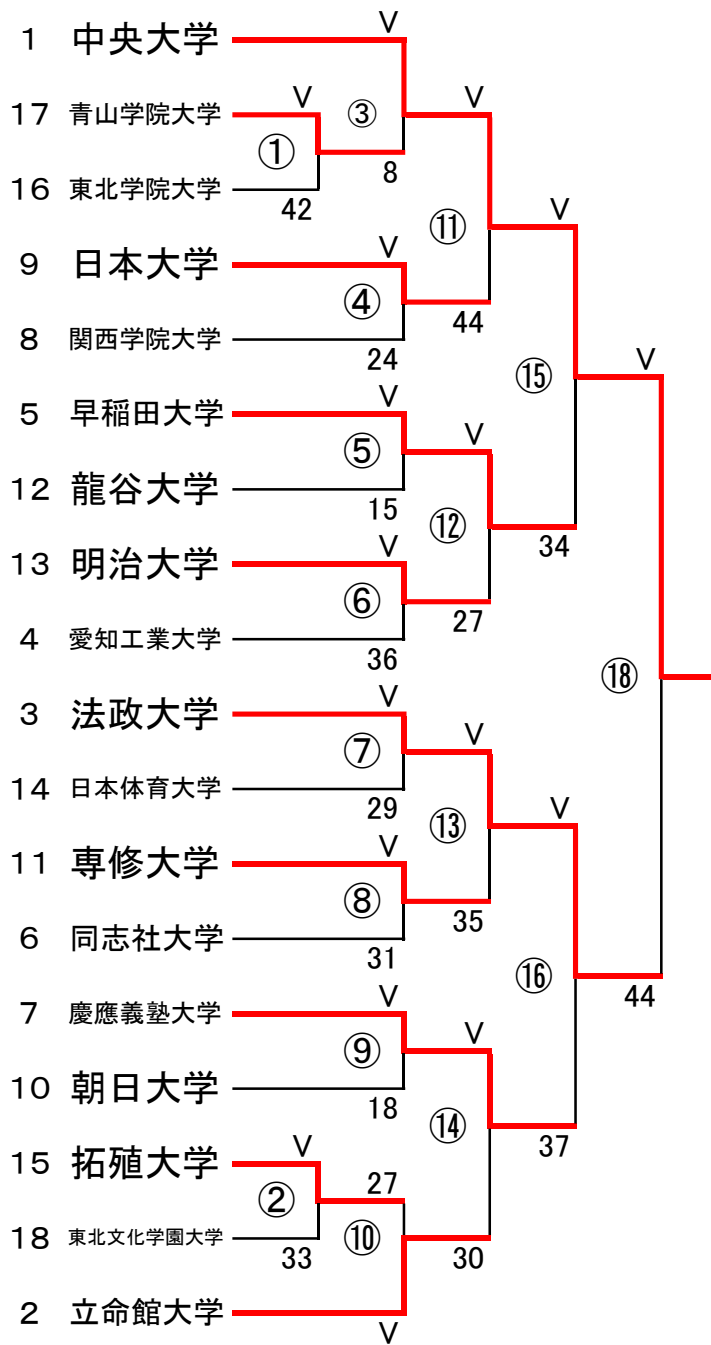

男子フルール 大学対抗戦組合せ表

1位	中央大学
2位	法政大学
3位	早稲田大学
4位	慶應義塾大学
5位	立命館大学
6位	日本大学
7位	専修大学
8位	明治大学
9位	愛知工業大学
10位	同志社大学
11位	関西学院大学
12位	朝日大学
13位	龍谷大学
14位	日本体育大学
15位	拓殖大学
16位	青山学院大学
17位	東北学院大学
18位	東北文化学園大学

※10位まで全日本出場