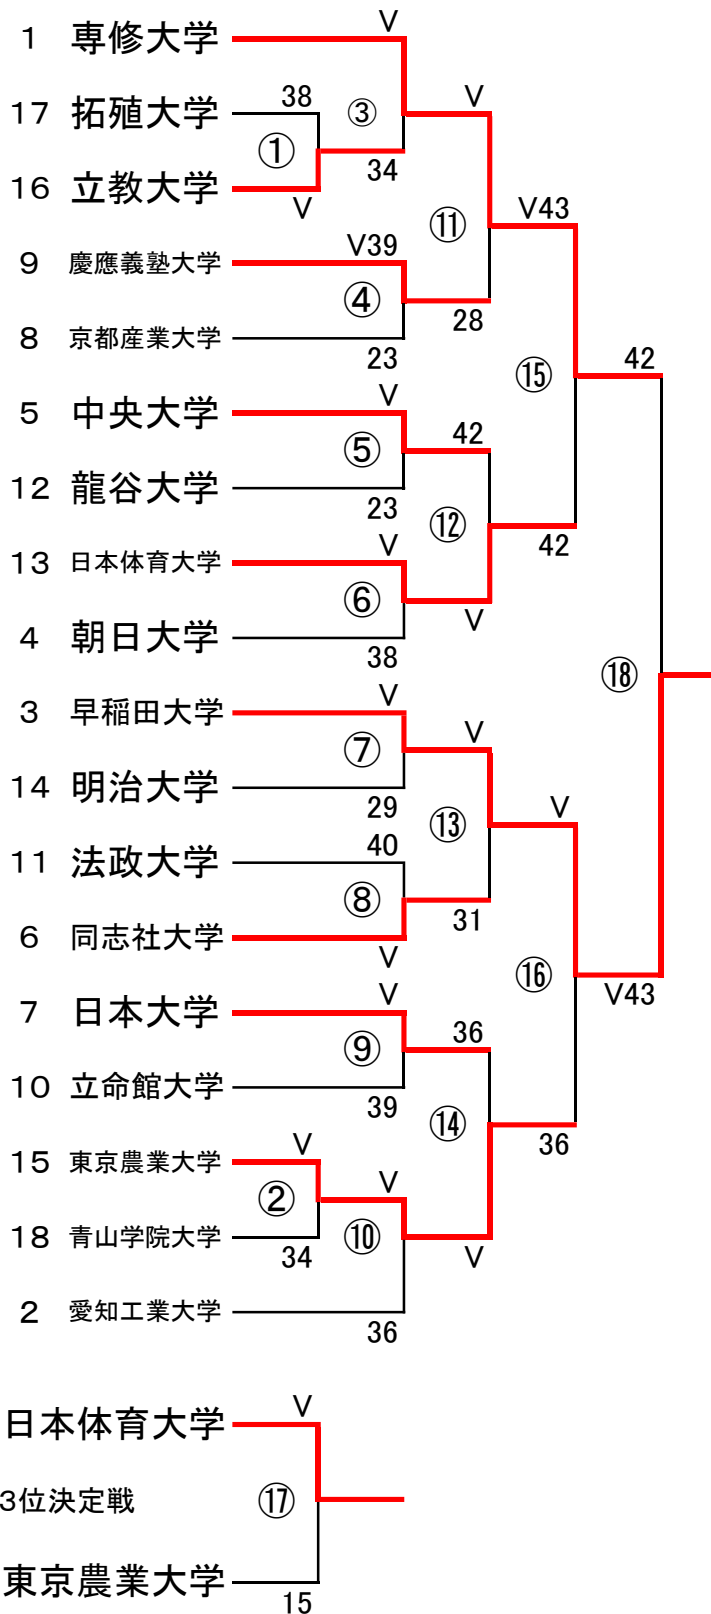

## 男子エペ 大学対抗戦組合せ表

1位	早稲田大学
2位	専修大学
3位	日本体育大学
4位	東京農業大学
5位	中央大学
6位	同志社大学
7位	日本大学
8位	慶應義塾大学
9位	愛知工業大学
10位	朝日大学
11位	京都産業大学
12位	立命館大学
13位	法政大学
14位	龍谷大学
15位	明治大学
16位	立教大学
17位	拓殖大学
18位	青山学院大学

※9位まで全日本出場