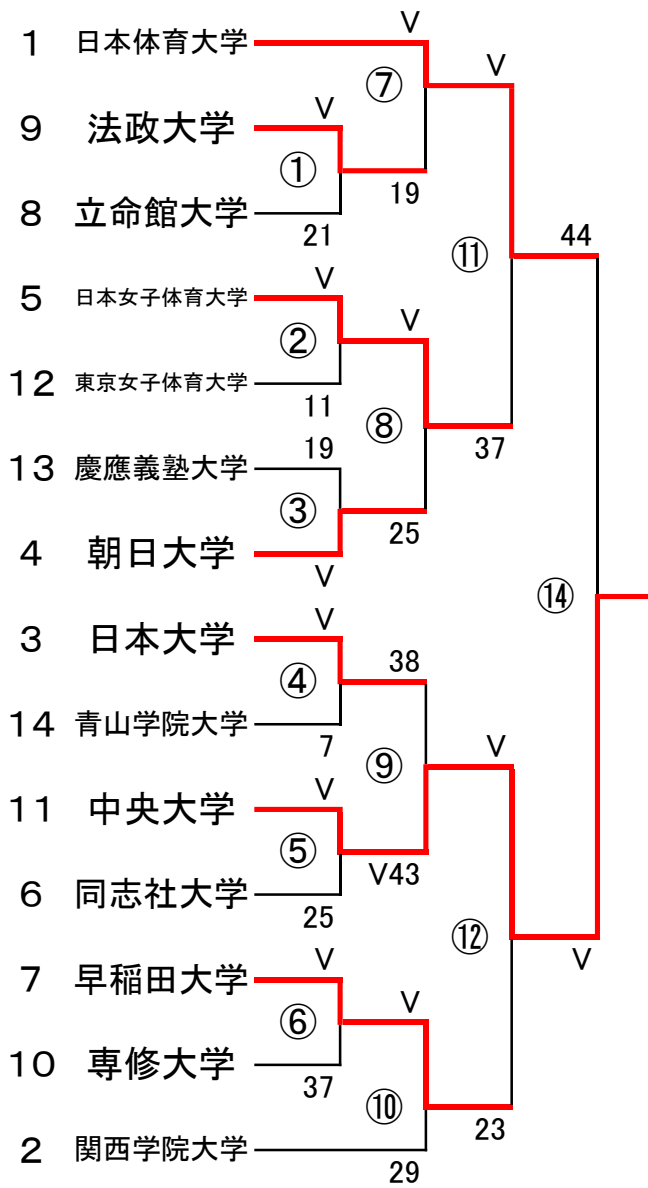

女子フルール 大学対抗戦組合せ表

1位	中央大学
2位	日本体育大学
3位	早稲田大学
4位	日本女子体育大学
5位	関西学院大学
6位	日本大学
7位	朝日大学
8位	法政大学
9位	同志社大学
10位	立命館大学
11位	専修大学
12位	東京女子体育大学
13位	慶應義塾大学
14位	青山学院大学

※10位まで全日本出場