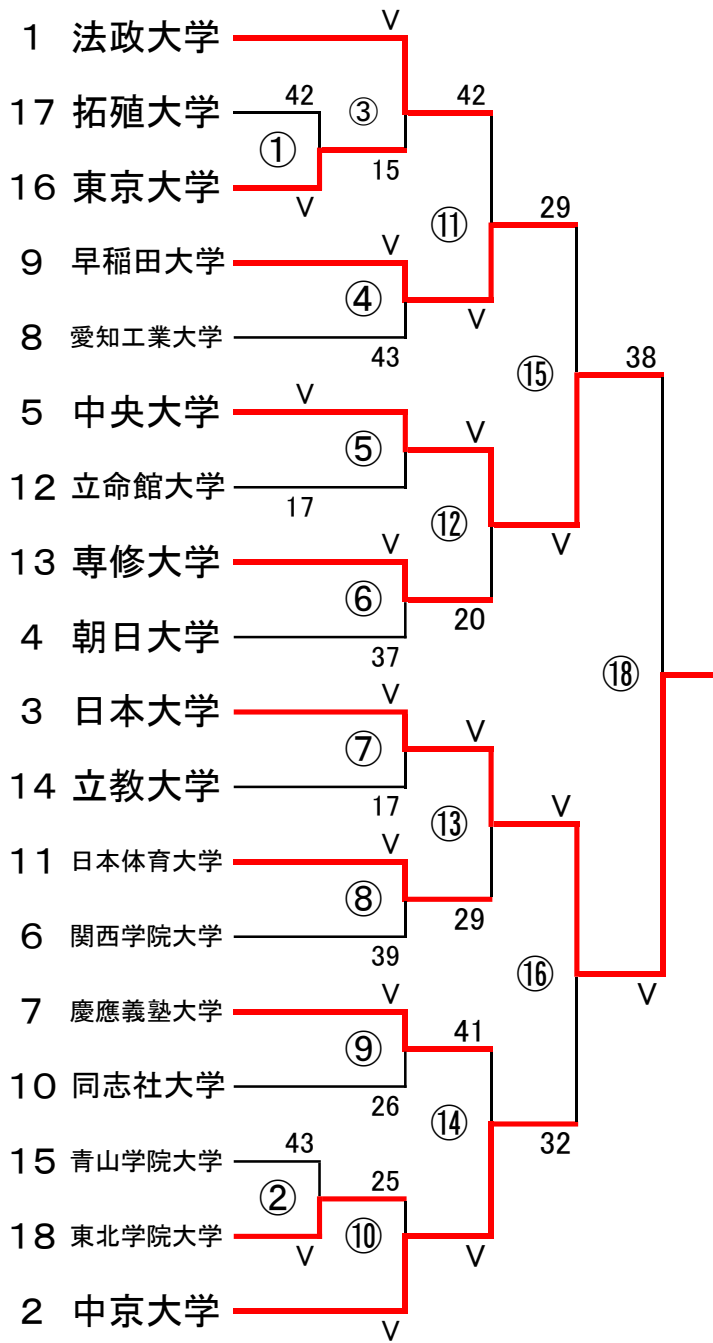

男子サーブル 大学対抗戦組合せ表

1位	日本大学
2位	中央大学
3位	早稲田大学
4位	中京大学
5位	法政大学
6位	慶應義塾大学
7位	日本体育大学
8位	専修大学
9位	朝日大学
10位	関西学院大学
11位	愛知工業大学
12位	同志社大学
13位	立命館大学
14位	立教大学
15位	東京大学
16位	東北学院大学
17位	青山学院大学
18位	拓殖大学

※9位まで全日本出場