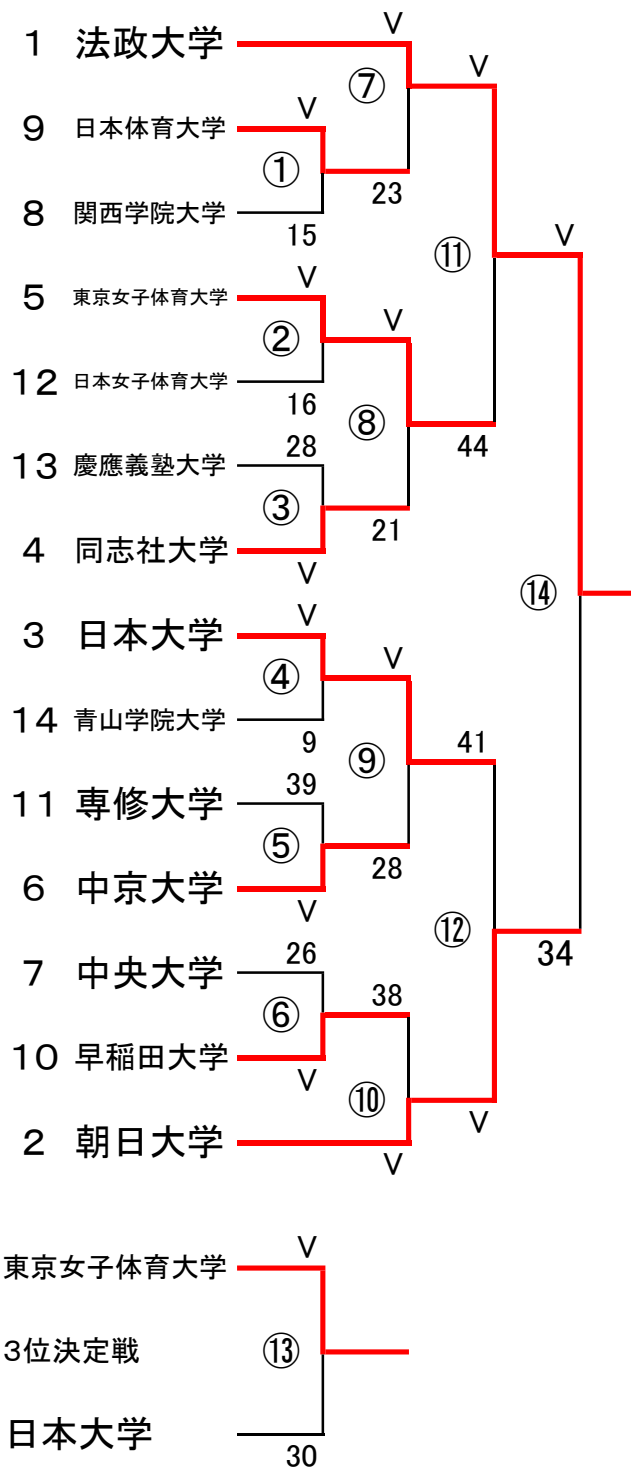

女子サーブル 大学対抗戦組合せ表

1位	法政大学
2位	朝日大学
3位	東京女子体育大学
4位	日本大学
5位	同志社大学
6位	中京大学
7位	日本体育大学
8位	早稲田大学
9位	中央大学
10位	関西学院大学
11位	専修大学
12位	日本女子体育大学
13位	慶應義塾大学
14位	青山学院大学

※9位まで全日本出場