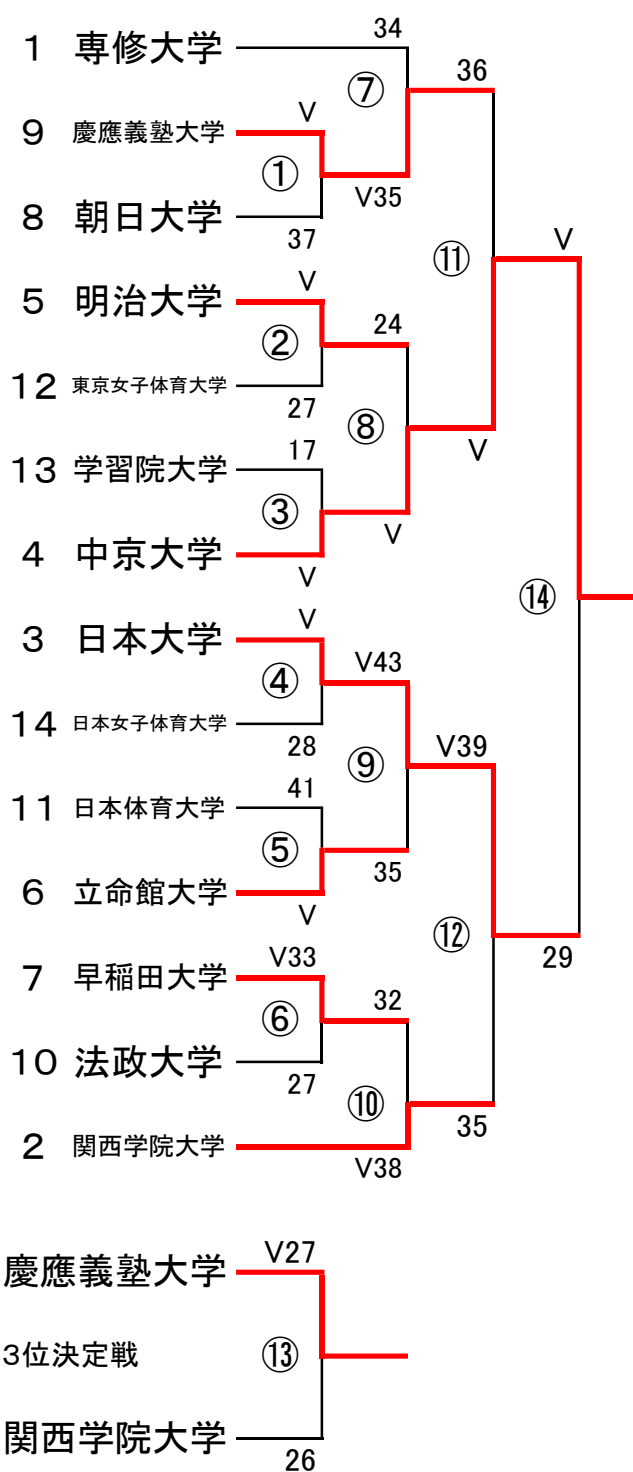

## 女子エペ 大学対抗戦組合せ表

1位	中京大学
2位	日本大学
3位	慶應義塾大学
4位	関西学院大学
5位	専修大学
6位	明治大学
7位	立命館大学
8位	早稲田大学
9位	朝日大学
10位	法政大学
11位	日本体育大学
12位	東京女子体育大学
13位	学習院大学
14位	日本女子体育大学

※7位まで全日本出場