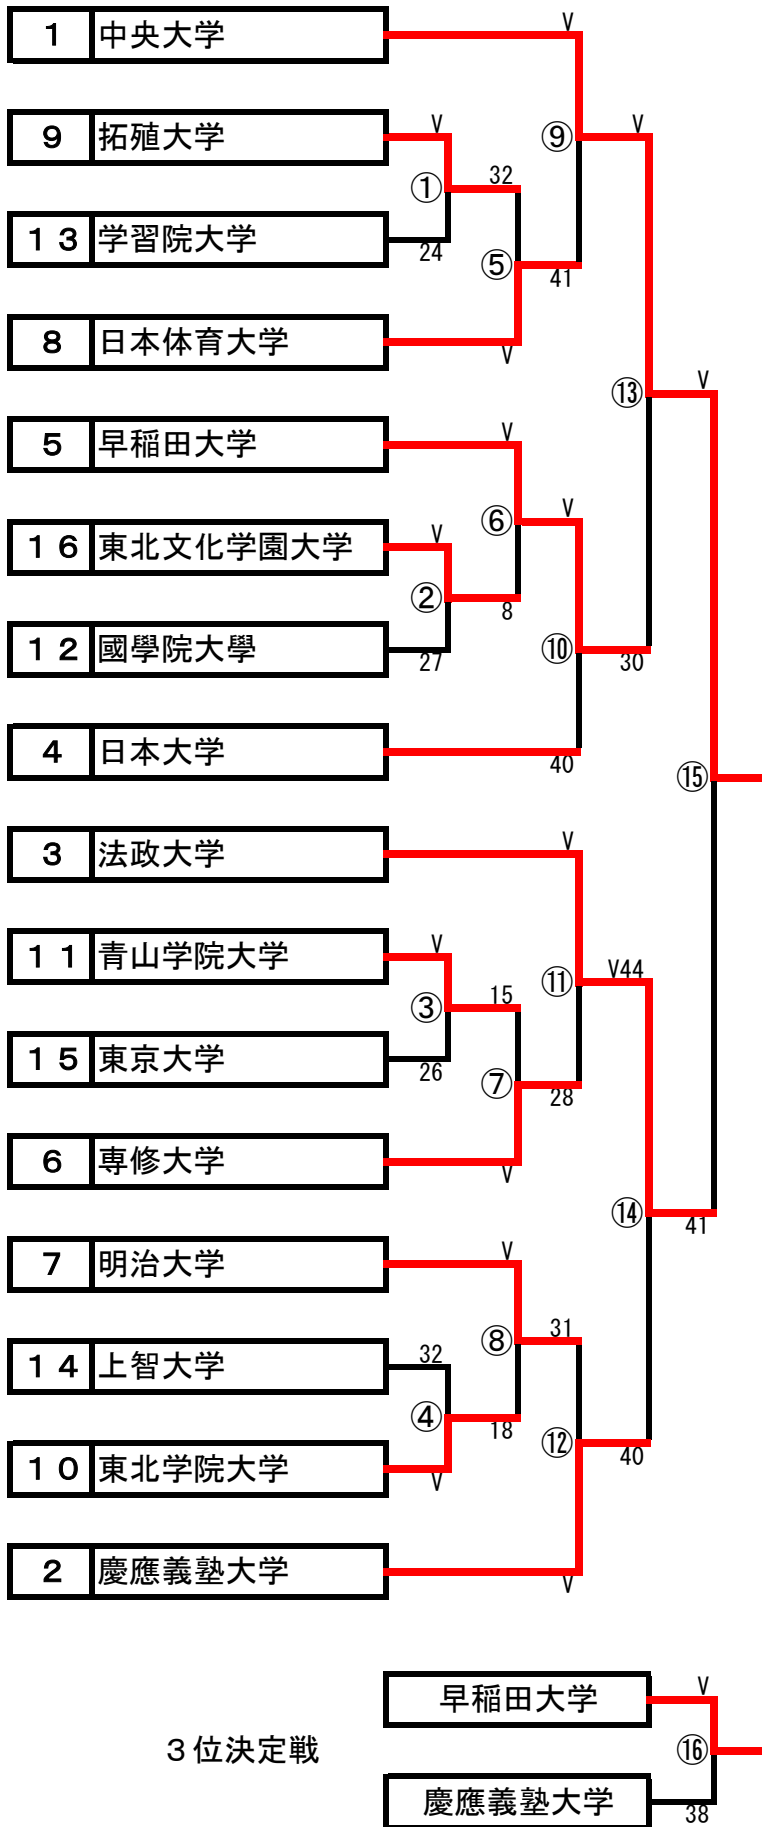

# 男子フルーレ

1位	中央大学
2位	法政大学
3位	早稲田大学
4位	慶應義塾大学
5位	日本大学
6位	専修大学
7位	明治大学
8位	日本体育大学
9位	拓殖大学
10位	東北学院大学
11位	青山学院大学
12位	東北文化学園大学
13位	國學院大学
14位	学習院大学
15位	上智大学
16位	東京大学

※ 12位までインカレ出場