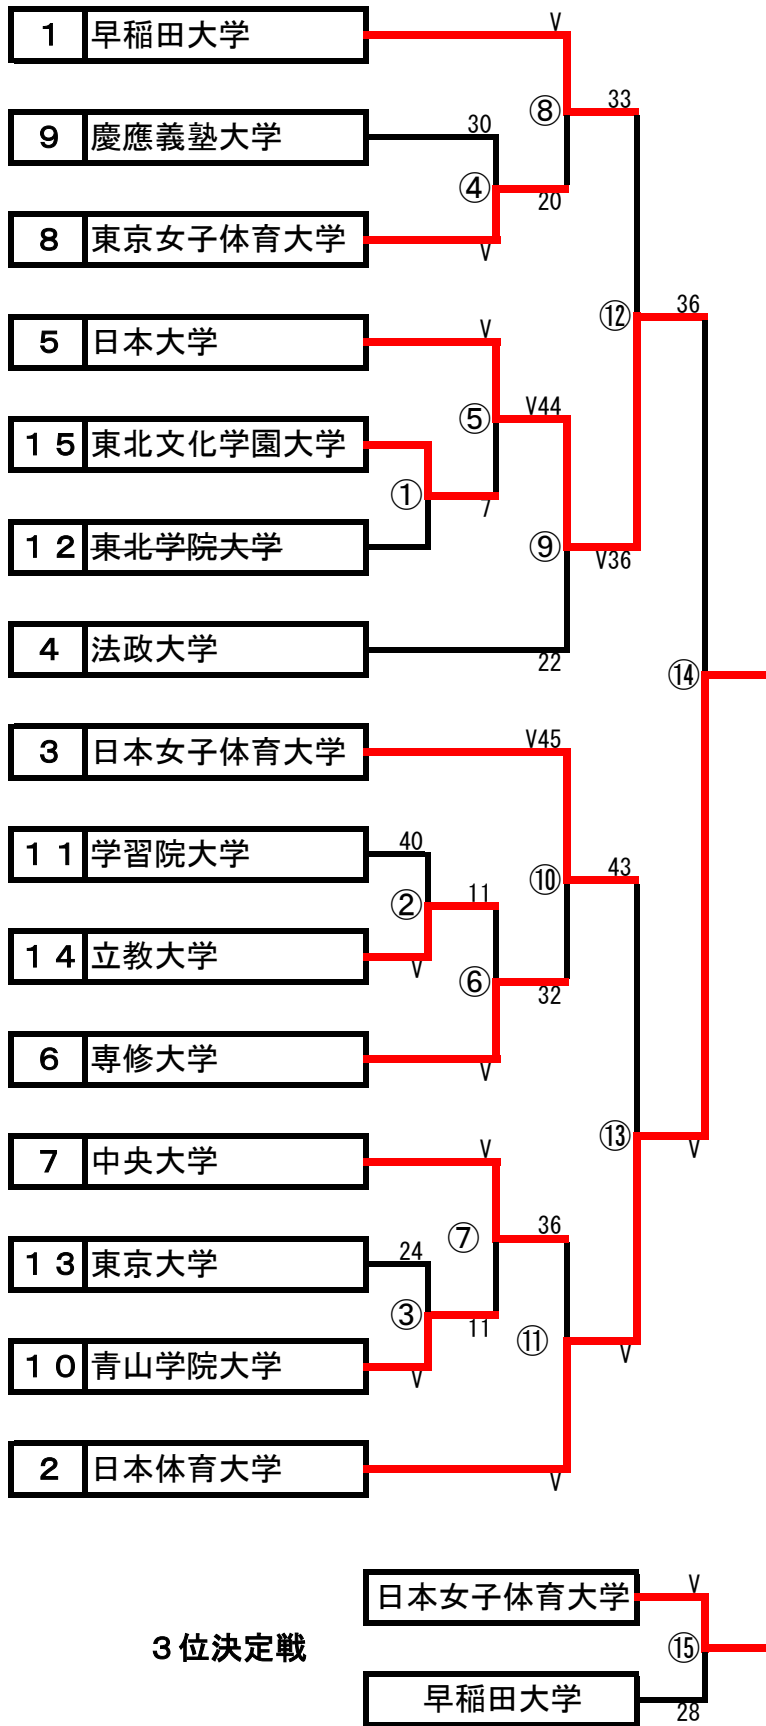

# 女子フルーレ

1位	日本体育大学
2位	日本大学
3位	日本女子体育大学
4位	早稲田大学
5位	法政大学
6位	専修大学
7位	中央大学
8位	東京女子体育大学
9位	慶應義塾大学
10位	青山学院大学
11位	立教大学
12位	東北学園大学
13位	学習院大学
14位	東京大学
15位	東北学院大学棄権

※ 10位までインカレ出場