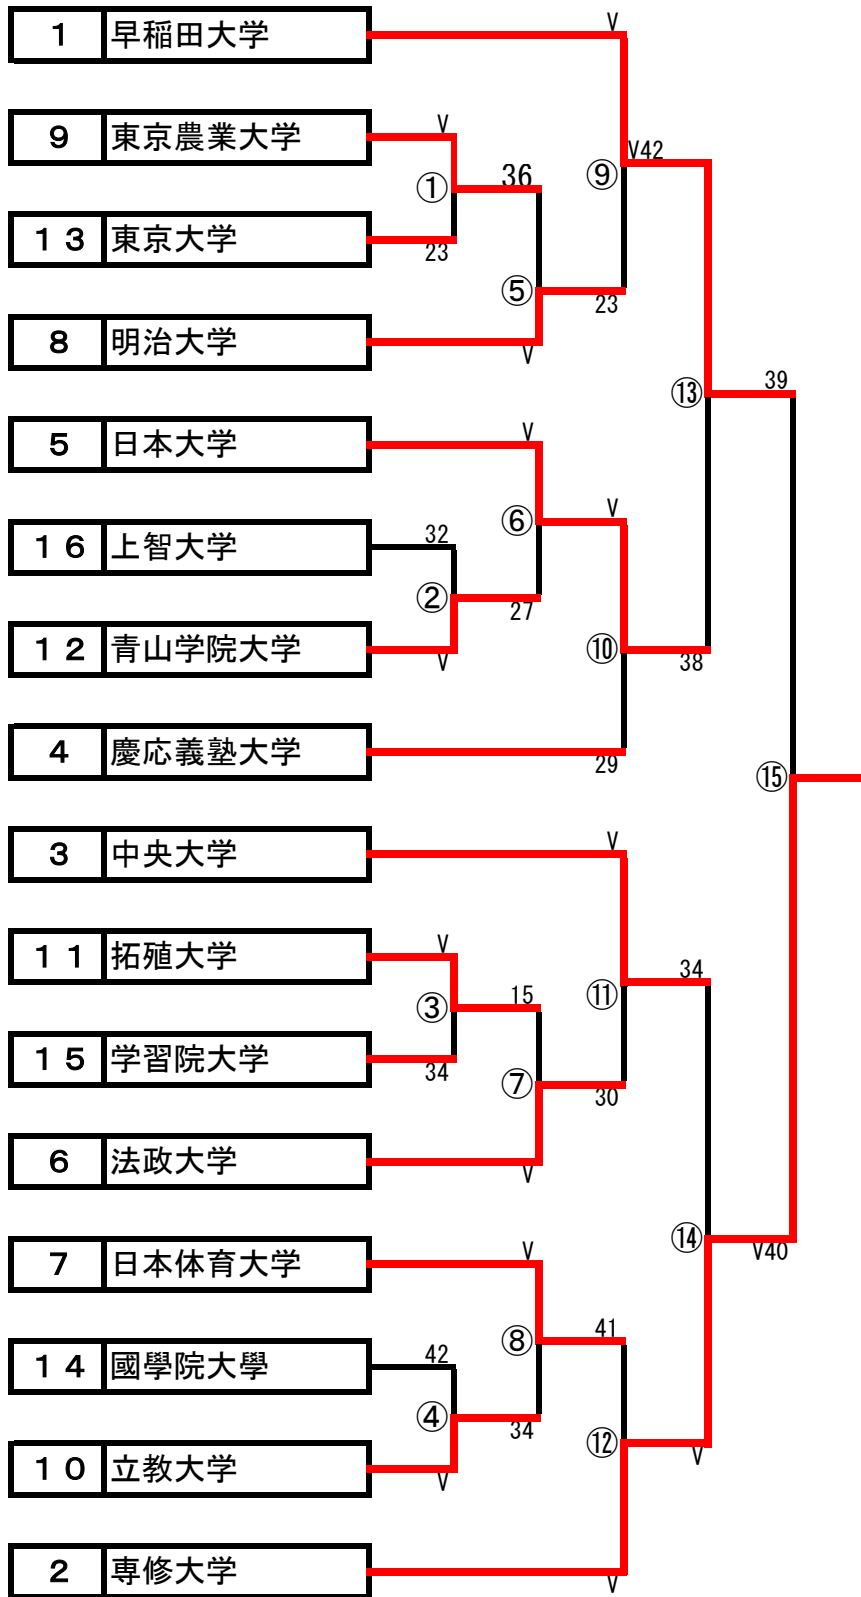

男子エペ

1位	専修大学
2位	早稲田大学
3位	中央大学
4位	日本大学
5位	慶応義塾大学
6位	法政大学
7位	日本体育大学
8位	明治大学
9位	東京農業大学
10位	立教大学
11位	拓殖大学
12位	青山学院大学
13位	東京大学
14位	國學院大學
15位	学習院大学
16位	上智大学

※ 12位までインカレ出場