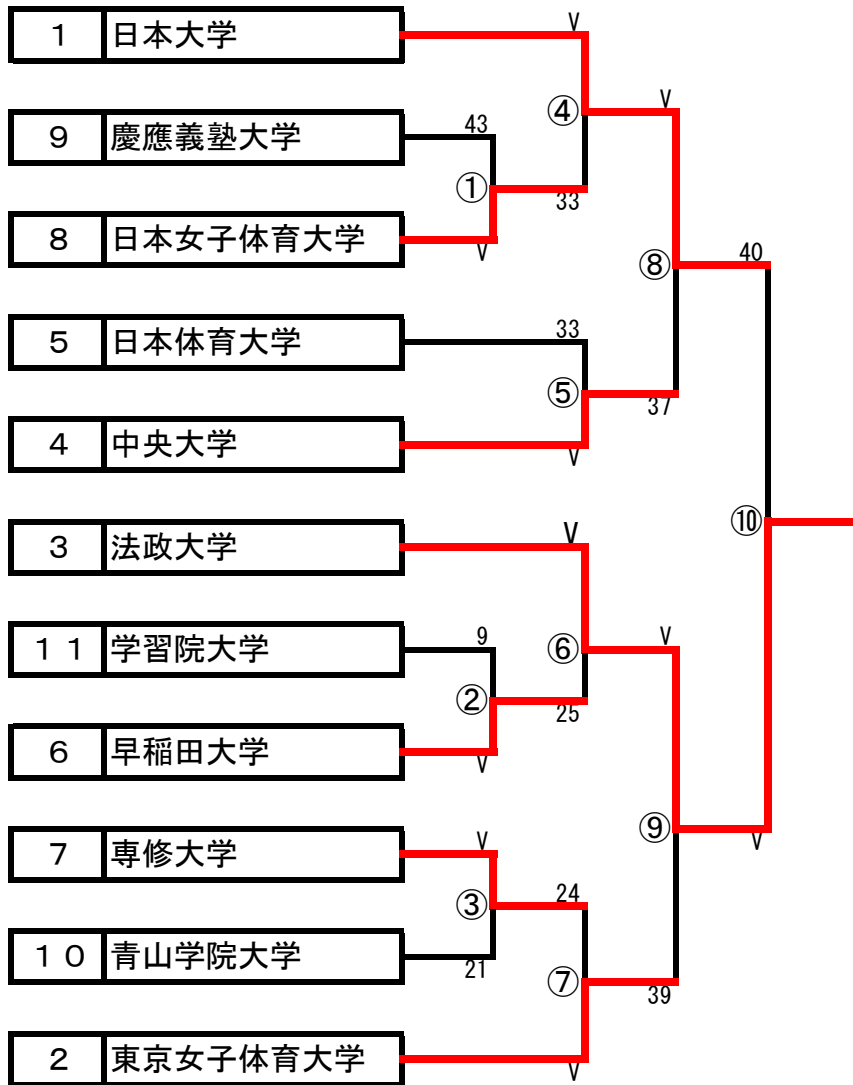

# 女子サーブル

1位	法政大学
2位	日本大学
3位	東京女子体育大学
4位	中央大学
5位	日本体育大学
6位	早稲田大学
7位	専修大学
8位	日本女子体育大学
9位	慶応義塾大学
10位	青山学院大学
11位	学習院大学

※ 10位までインカレ出場

3位決定戦