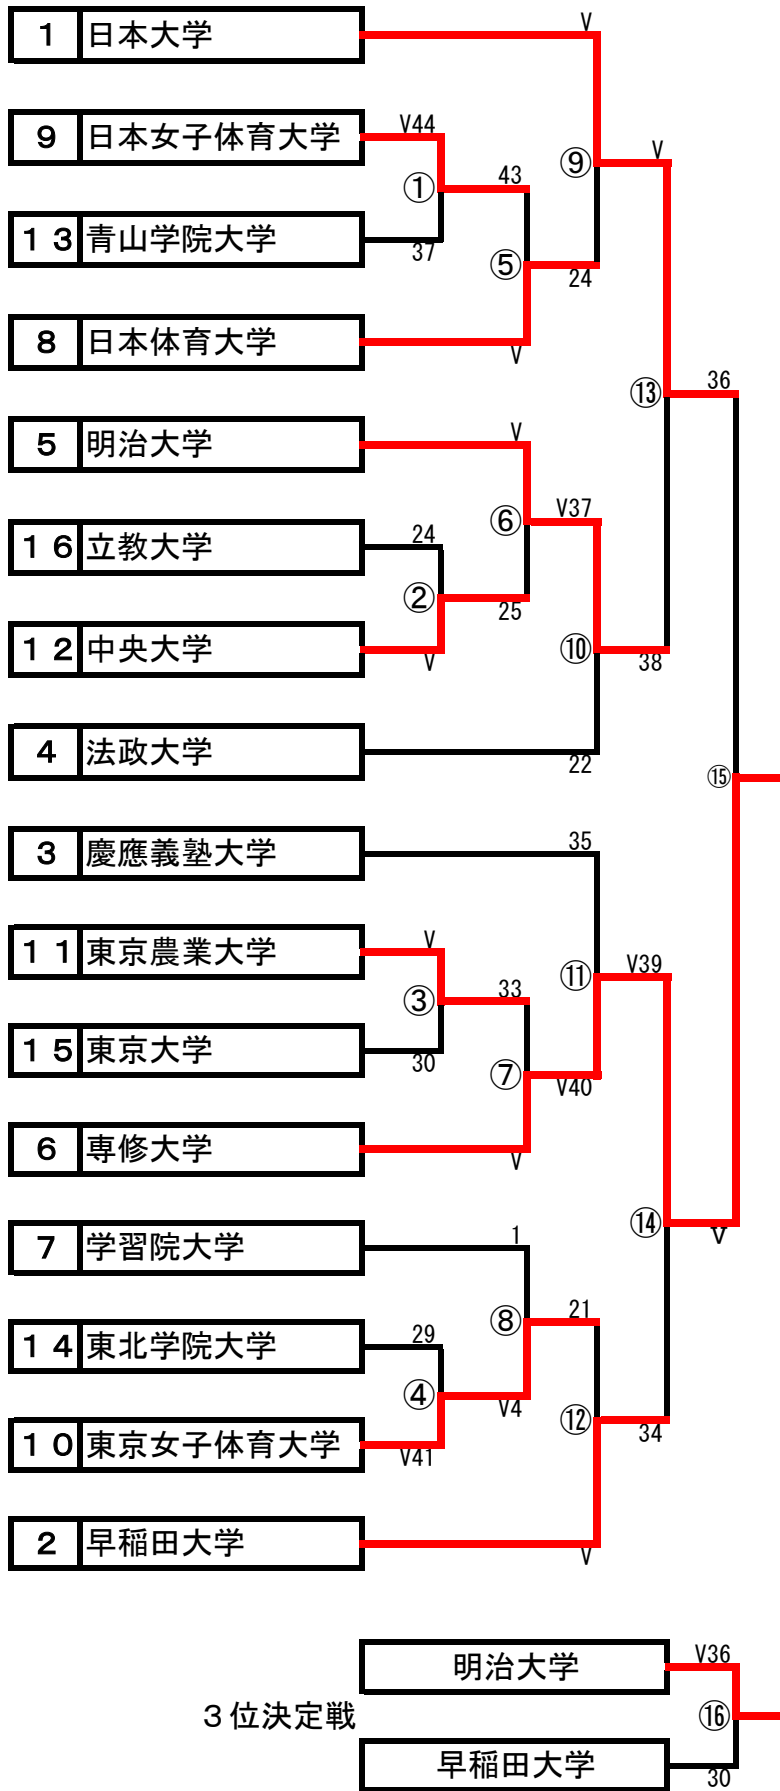

女子エペ

1位	専修大学
2位	日本大学
3位	明治大学
4位	早稲田大学
5位	慶應義塾大学
6位	法政大学
7位	日本体育大学
8位	東京女子体育大学
9位	学習院大学
10位	日本女子体育大学
11位	東京農業大学
12位	中央大学
13位	青山学院大学
14位	東北学院大学
15位	東京大学
16位	立教大学

※ 10位までインカレ出場