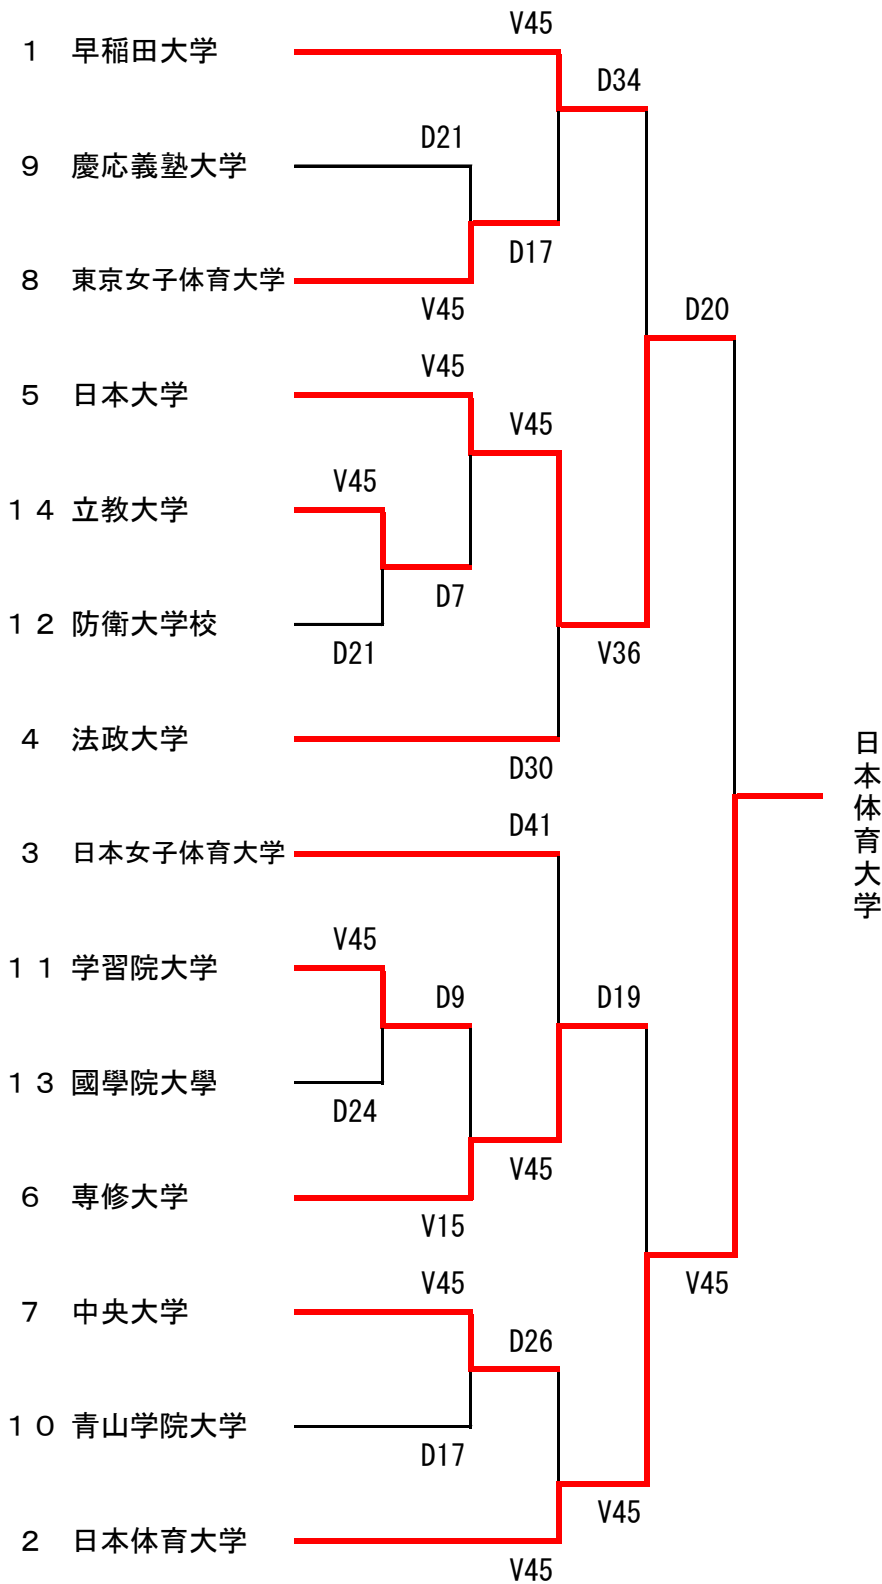

# 女子フルール 団体戦試合結果

| 順位 | 大学名      |
|----|----------|
| 1  | 日本体育大学   |
| 2  | 日本大学     |
| 3  | 早稲田大学    |
| 4  | 専修大学     |
| 5  | 日本女子体育大学 |
| 6  | 法政大学     |
| 7  | 中央大学     |
| 8  | 東京女子体育大学 |
| 9  | 慶応義塾大学   |
| 10 | 青山学院大学   |
| 11 | 学習院大学    |
| 12 | 立教大学     |
| 13 | 防衛大学     |
| 14 | 國學院大学    |