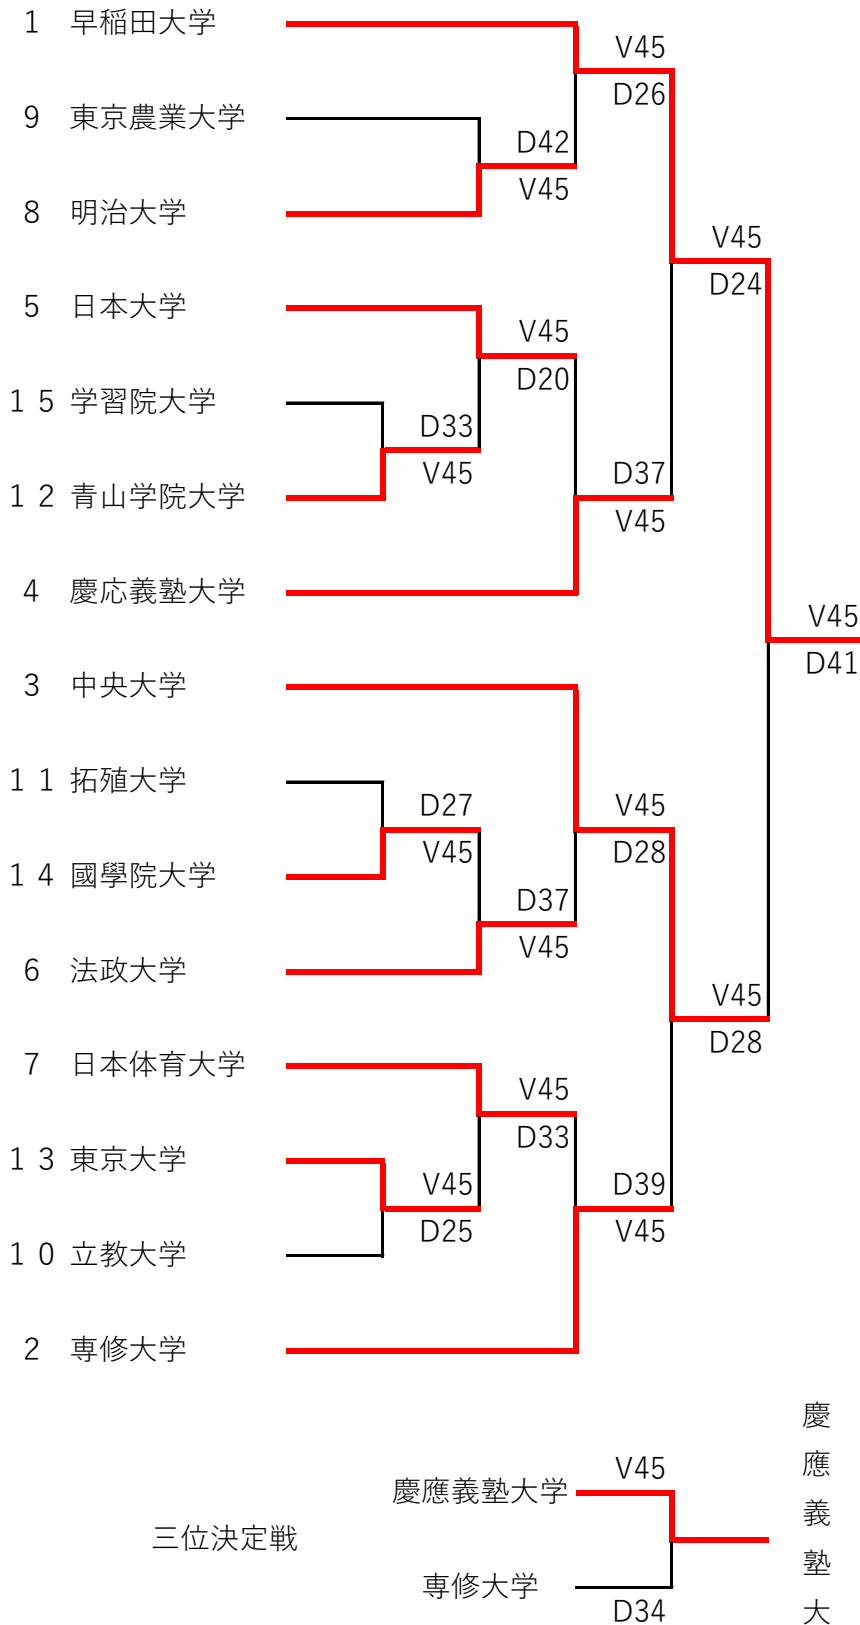

男子エペ 団体戦組合せ

早稲田大学

慶應義塾大学

三位決定戦

順位	大学名
1	早稲田大学
2	中央大学
3	慶応義塾大学
4	専修大学
5	日本大学
6	法政大学
7	日本体育大学
8	明治大学
9	東京農業大学
10	青山学院大学
11	東京大学
12	國學院大学
13	立教大学
14	拓殖大学
15	学習院大学