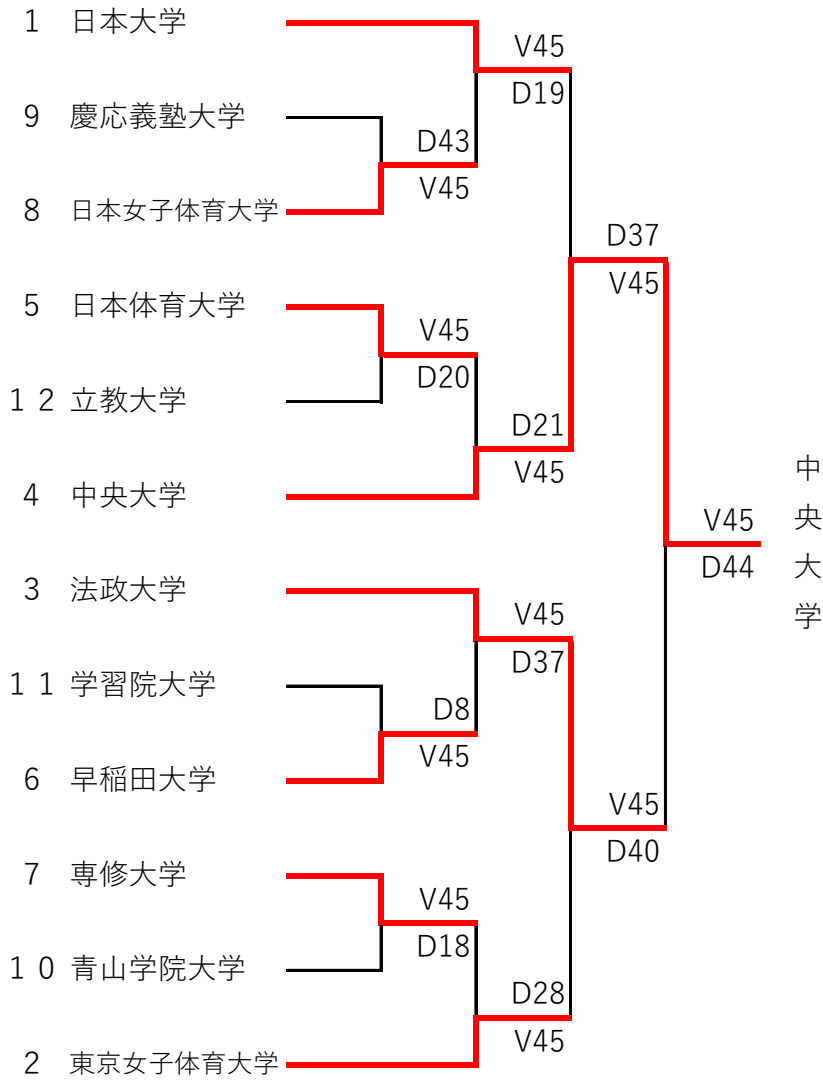

女子サーブル 団体戦組合せ

順位	大学名
1	中央大学
2	法政大学
3	日本大学
4	東京女子体育大学
5	日本体育大学
6	早稲田大学
7	専修大学
8	日本女子体育大学
9	慶応義塾大学
10	青山学院大学
11	学習院大学
12	立教大学