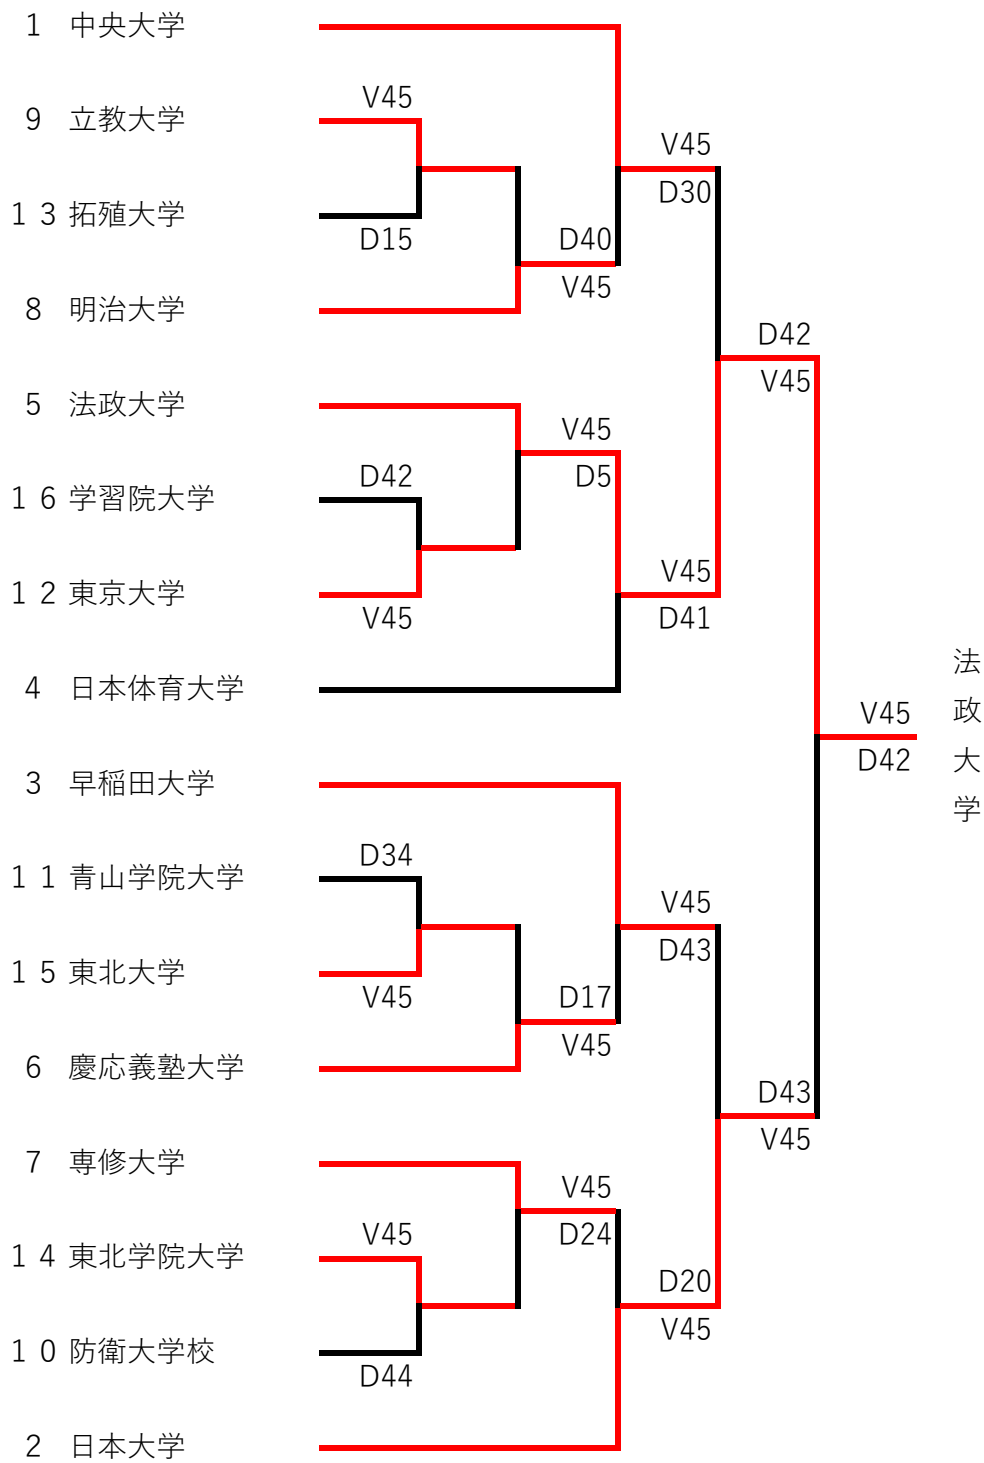

# 男子サーブル 団体戦結果

順位	大学名
1	法政大学
2	日本大学
3	早稲田大学
4	中央大学
5	日本体育大学
6	慶応義塾大学
7	専修大学
8	明治大学
9	立教大学
10	東京大学
11	東北学院大学
12	東北大学
13	防衛大学校
14	青山学院大学
15	拓殖大学
16	学習院大学

法政大学

早稲田大学