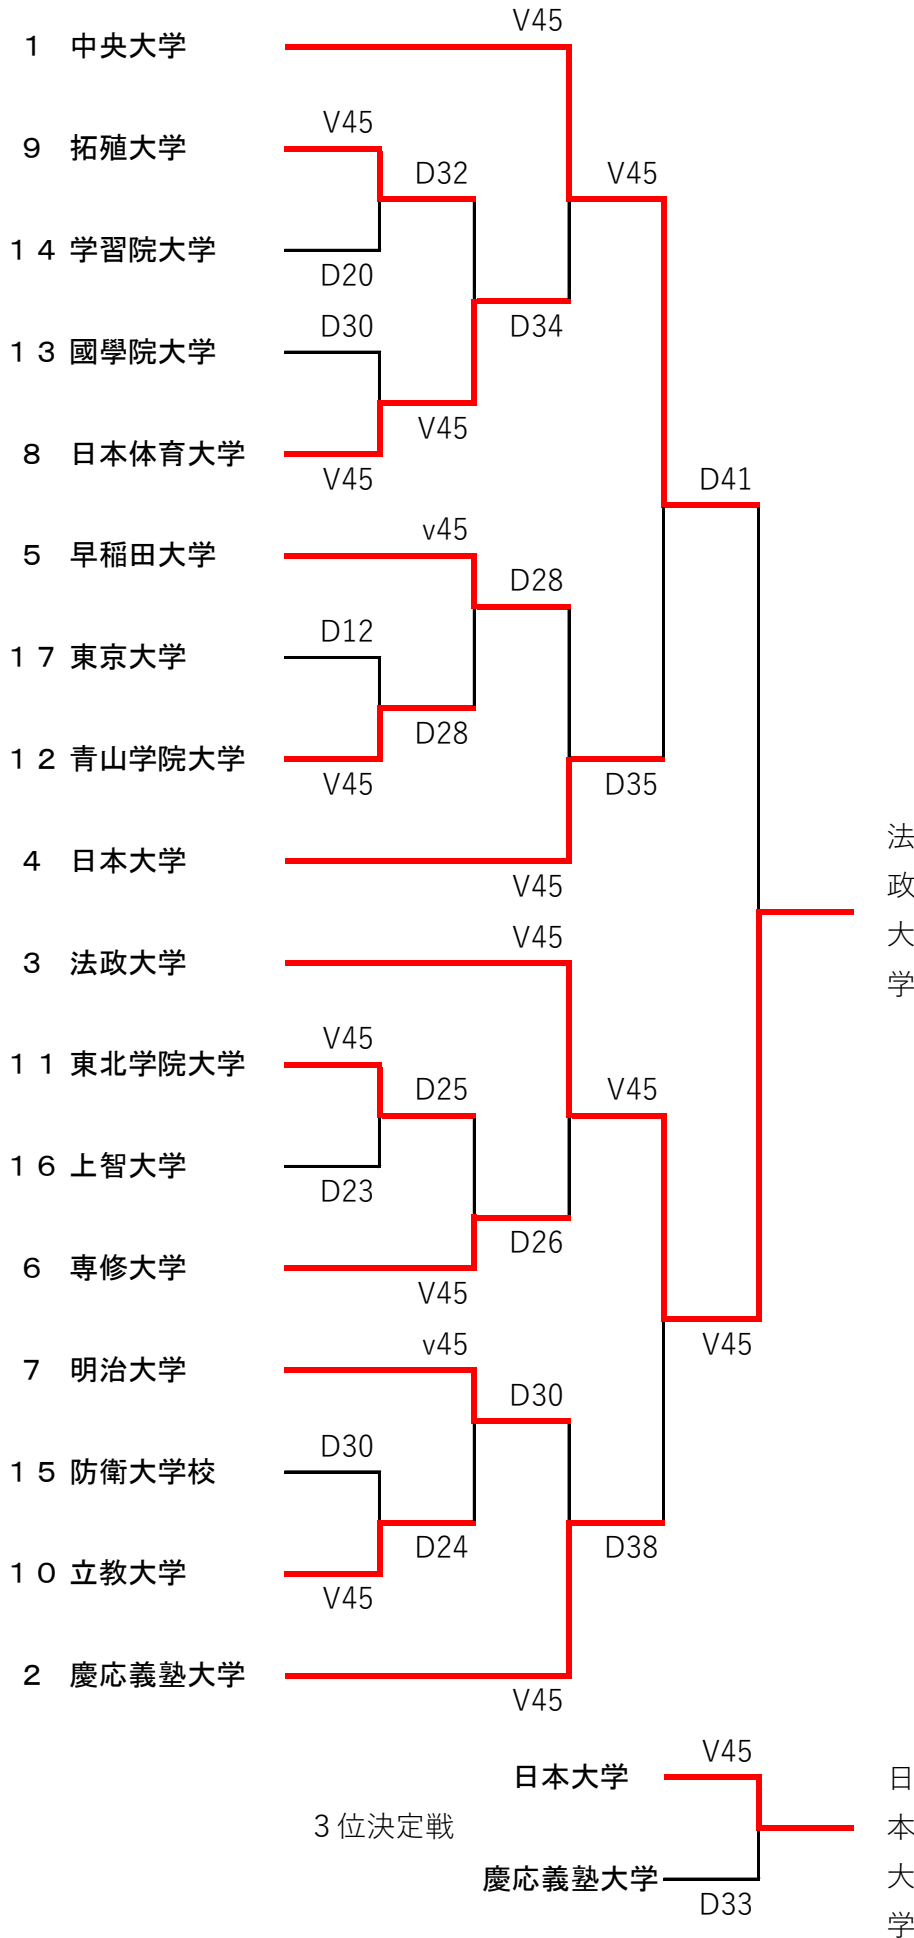

男子フルール 団体戦試合結果

順位	大学名
1	法政大学
2	中央大学
3	日本大学
4	慶応義塾大学
5	早稲田大学
6	専修大学
7	明治大学
8	日本体育大学
9	拓殖大学
10	立教大学
11	東北学院大学
12	青山学院大学
13	國學院大学
14	学習院大学
15	防衛大学
16	上智大学
17	東京大学