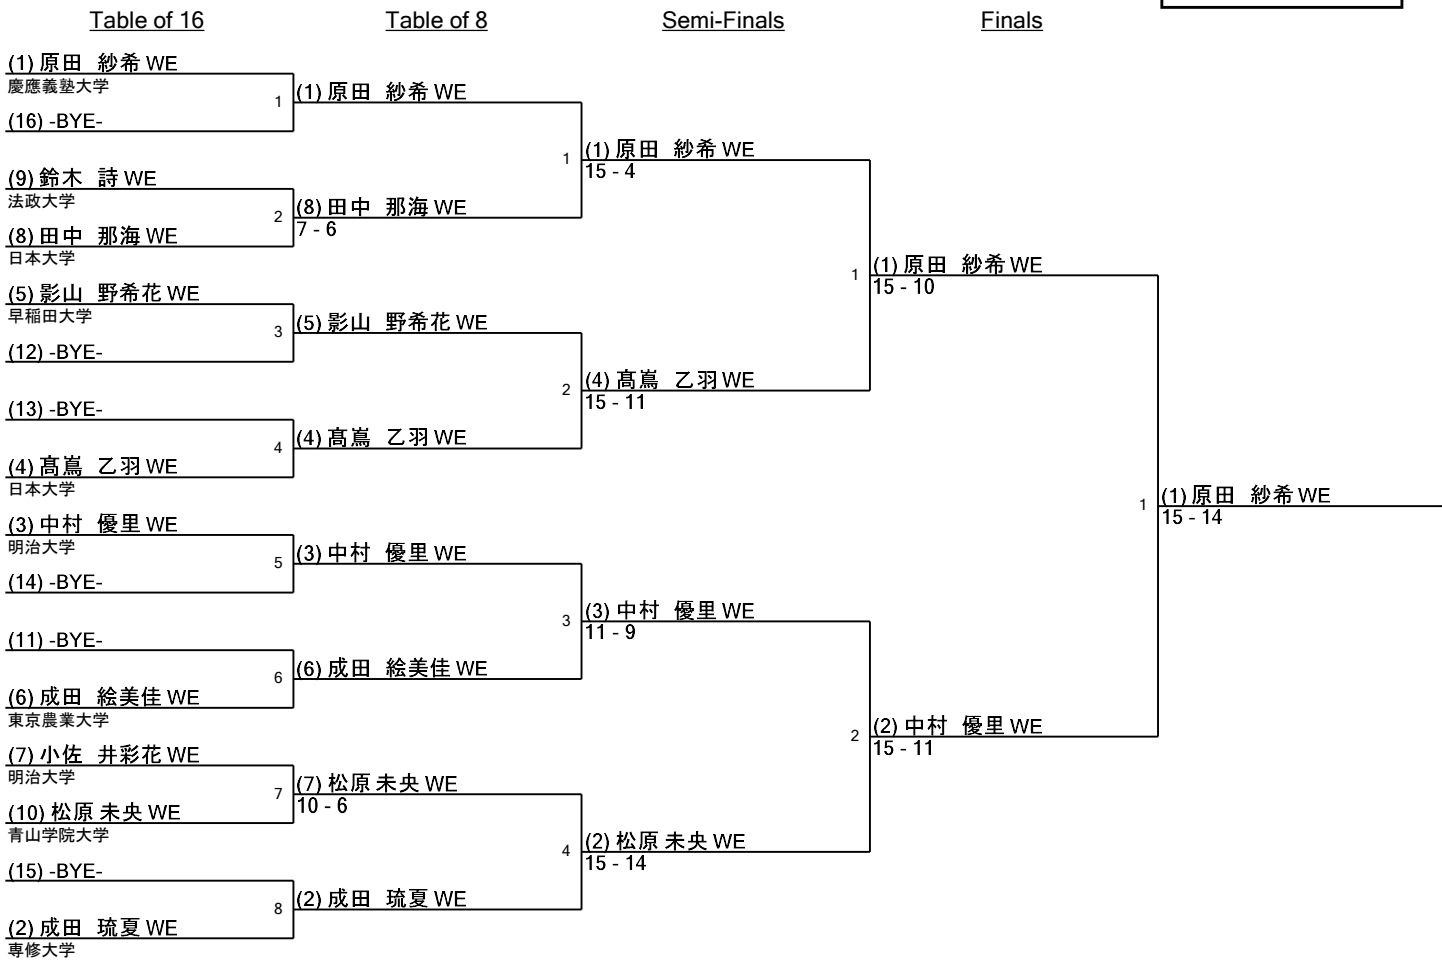

Women's Epee

Seeding for Round #1 - Pool

WE

Tournament: New Tournament
Date: 2019年9月11日 - 9:00
FIE Document: FE_FIE_0001.2

Seed	Name	Club	Country	Rank	Notes
1	小佐 井彩花 WE	明治大学			
2	田中 那海 WE	日本大学			
3	影山 野希花 WE	早稲田大学			
4	成田 琉夏 WE	専修大学			
5	高鷲 乙羽 WE	日本大学			
6	成田 絵美佳 WE	東京農業大学			
7	原田 紗希 WE	慶應義塾大学			
8	田中 七海 WE	青山学院大学			
9	松原 未央 WE	青山学院大学			
10	山口 みなみ WE	東京農業大学			
11	鈴木 詩 WE	法政大学			
12	市井 晴華 WE	東京大学			
13	八巻 史緒理 WE	東北学院大学			
14	中村 優里 WE	明治大学			

3	Referee(s):
----------	-------------

Name	Affiliation	#	1	2	3	4	V	V/M	TS	TR	Ind
成田 琉夏 WE	専修大学	1		V5	V5	V5	3	1.00	15	4	11
松原 未央 WE	青山学院大学	2	D1		V5	D2	1	0.33	8	13	-5
山口 みなみ WE	東京農業大学	3	D0	D3		D1	0	0.00	4	15	-11
影山 野希花 WE	早稲田大学	4	D3	V5	V5		2	0.67	13	8	5

www.FencingTime.com

Women's Epee Seeding for Round #2 - DE

Tournament: New Tournament
Date: 2019年9月11日 - 9:00
FIE Document: FE_FIE_0008

WE

Seed	Name	Club	Country	V	V/M	TS	TR	Ind	Notes
1	原田 紗希 WE	慶應義塾大学		4	1.00	20	8	+12	Advanced
2	成田 琉夏 WE	専修大学		3	1.00	15	4	+11	Advanced
3	中村 優里 WE	明治大学		4	1.00	19	13	+6	Advanced
4	高畠 乙羽 WE	日本大学		3	0.75	15	13	+2	Advanced
5	影山 野希花 WE	早稲田大学		2	0.67	13	8	+5	Advanced
6	成田 絵美佳 WE	東京農業大学		2	0.50	18	14	+4	Advanced
7	小佐 井彩花 WE	明治大学		2	0.50	18	17	+1	Advanced
8	田中 那海 WE	日本大学		2	0.50	16	16	0	Advanced
9	鈴木 詩 WE	法政大学		2	0.50	14	15	-1	Advanced
10	松原 未央 WE	青山学院大学		1	0.33	8	13	-5	Advanced
11	市井 晴華 WE	東京大学		1	0.25	15	17	-2	Eliminated
12	田中 七海 WE	青山学院大学		0	0.00	9	18	-9	Eliminated
13	山口 みなみ WE	東京農業大学		0	0.00	4	15	-11	Eliminated
14	八巻 史緒理 WE	東北学院大学		0	0.00	7	20	-13	Eliminated