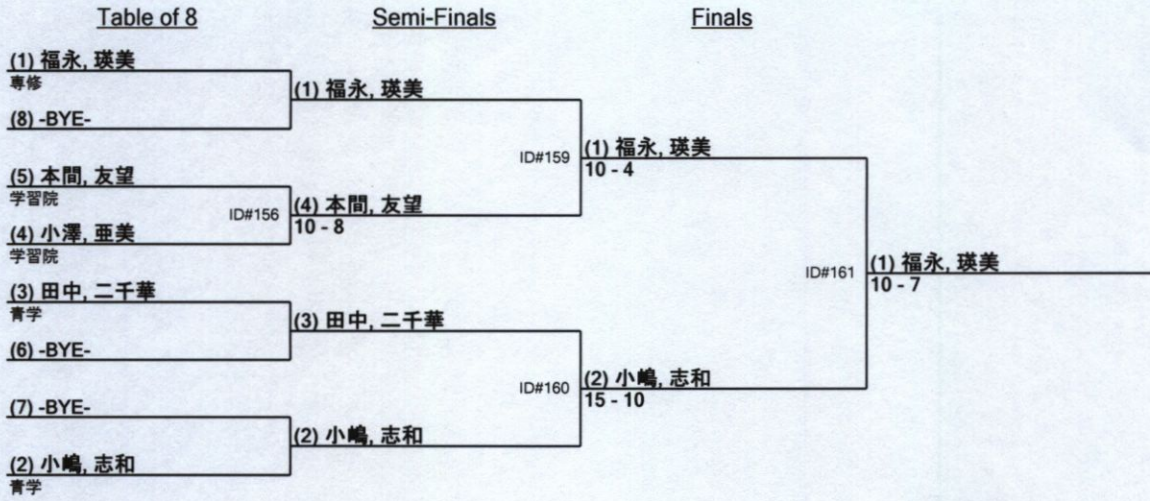

www.FencingTime.com

北岡杯 女子サーブル

Final Ranking

WS

Tournament: 第18回 北岡杯
Date: 2018年12月2日 - 9:00
FIE Document: FE_FIE_0012

Place	Name	Club(s)
1	福永, 瑛美	専修大学
2	小嶋, 志和	青山学院大学
3T	本間, 友望	学習院大学
3T	田中, 二千華	青山学院大学
5	小澤, 亜美	学習院大学

www.FencingTime.com

北岡杯 女子サーブル

Seeding for Round #2 - DE

Tournament: 第18回 北岡杯
Date: 2018年12月2日 - 9:00
FIE Document: FE_FIE_0008

WS

Seed	Name	Club	Country	V	V/M	TS	TR	Ind	Notes
1	福永, 瑛美	専修		4	1.00	20	10	+10	Advanced
2	小嶋, 志和	青学		3	0.75	17	14	+3	Advanced
3	田中, 二千華	青学		2	0.50	15	15	0	Advanced
4	小澤, 亜美	学習院		1	0.25	13	18	-5	Advanced
5	本間, 友望	学習院		0	0.00	12	20	-8	Advanced

www.FencingTime.com

北岡杯 女子サーブル Round #1 Pool Results

WS

Tournament: 第18回 北岡杯
Date: 2018年12月2日 - 9:00
FIE Document: FE_FIE_0007

1	Referee(s):
----------	-------------

Name	Affiliation	#	1	2	3	4	5	V	V/M	TS	TR	Ind
小嶋, 志和		1		V5	V5	V5	D2	3	0.75	17	14	3
田中, 二千華		2	D4		V5	V5	D1	2	0.50	15	15	0
本間, 友望		3	D4	D1		D3	D4	0	0.00	12	20	-8
小澤, 亜美		4	D1	D4	V5		D3	1	0.25	13	18	-5
福永, 瑛美		5	V5	V5	V5	V5		4	1.00	20	10	10