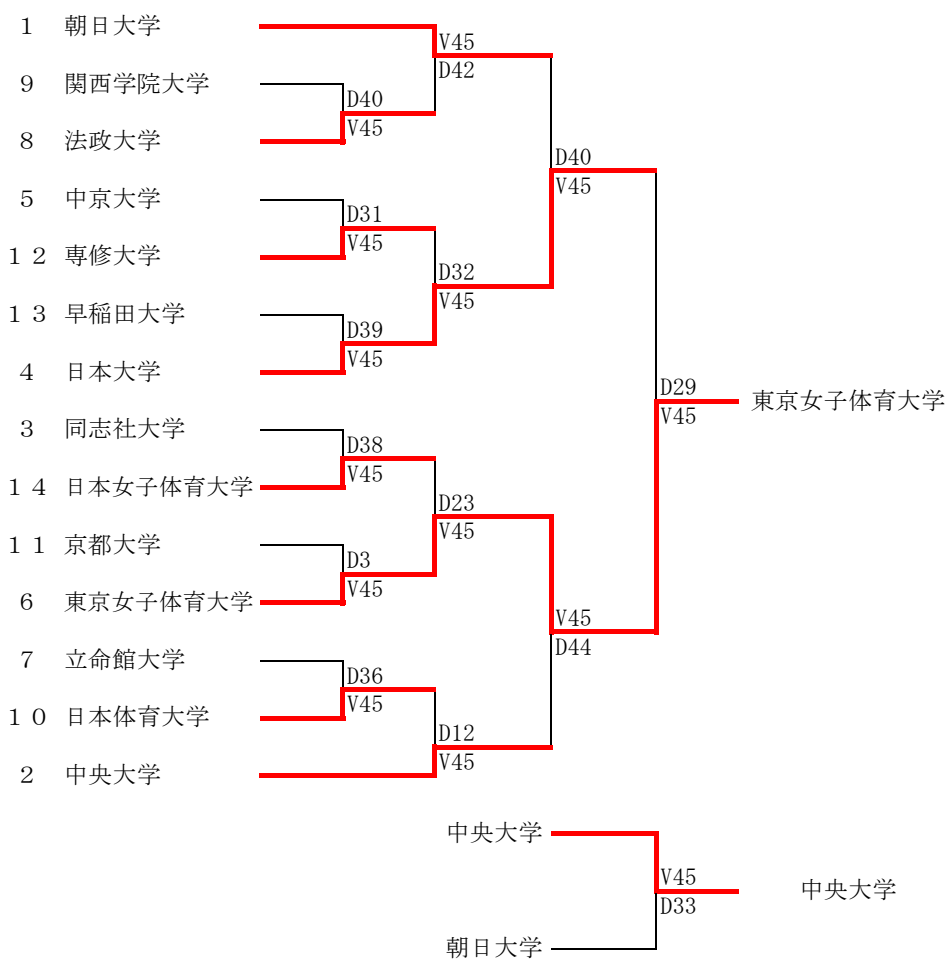

女子サーブル 大学対抗戦組合せ表

女子団体サーブル

順位	大学名
1位	東京女子体育大学
2位	日本大学
3位	中央大学
4位	朝日大学
5位	法政大学
6位	日本体育大学
7位	専修大学
8位	日本女子体育大学
9位	同志社大学
10位	中京大学
11位	立命館大学
12位	関西学院大学
13位	京都大学
14位	早稲田大学