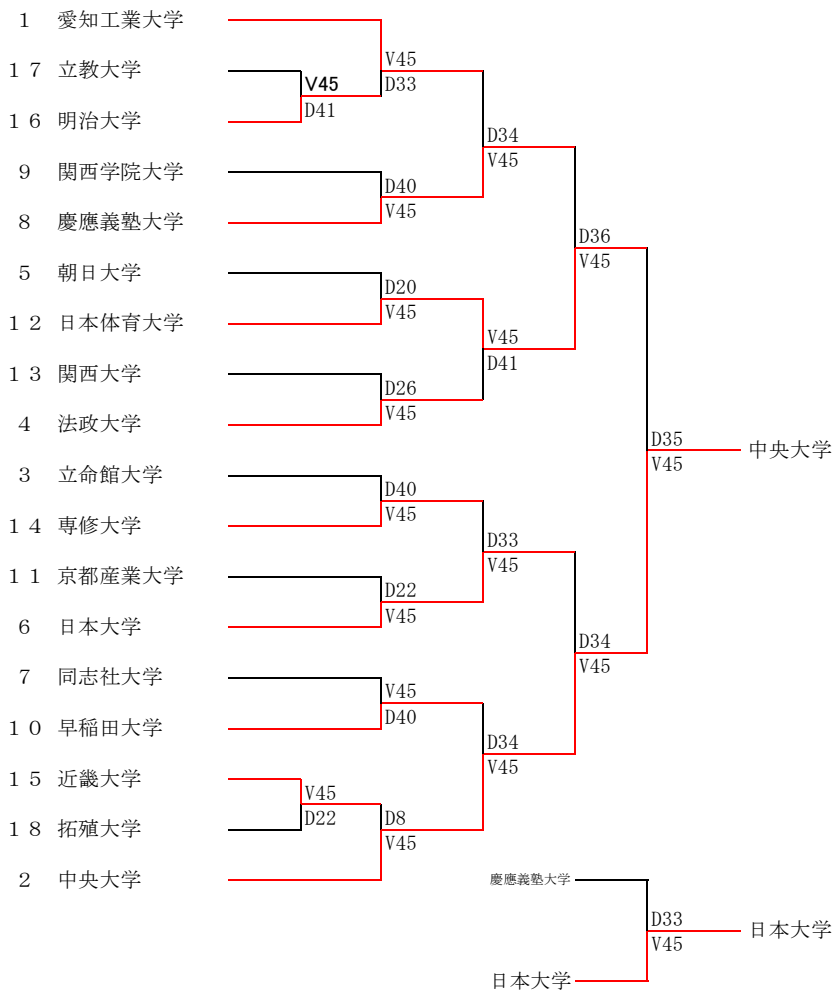

男子サーブル 大学対抗戦組合せ表

男子団体サーブル

順位	大学名
1位	中央大学
2位	日本体育大学
3位	日本大学
4位	慶應義塾大学
5位	愛知工業大学
6位	法政大学
7位	早稲田大学
8位	専修大学
9位	立命館大学
10位	朝日大学
11位	同志社大学
12位	関西学院大学
13位	京都産業大学
14位	関西大学
15位	近畿大学
16位	明治大学
17位	立教大学
18位	拓殖大学