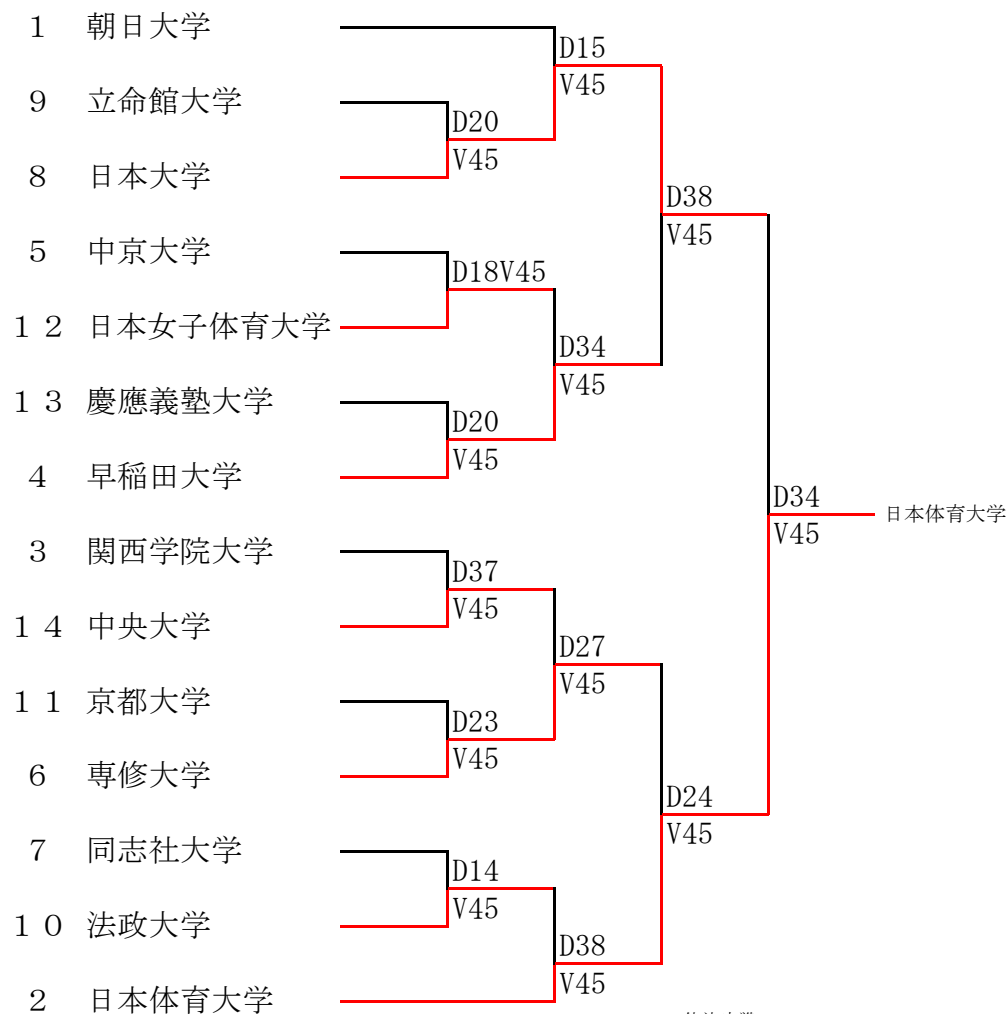

女子フルーレ 大学対抗戦組合せ表

女子団体フルーレ

- | 順位 | 大学名 |
|-----|----------|
| 1位 | 日本体育大学 |
| 2位 | 日本大学 |
| 3位 | 早稲田大学 |
| 4位 | 専修大学 |
| 5位 | 朝日大学 |
| 6位 | 法政大学 |
| 7位 | 日本女子体育大学 |
| 8位 | 中央大学 |
| 9位 | 関西学院大学 |
| 10位 | 中京大学 |
| 11位 | 同志社大学 |
| 12位 | 立命館大学 |
| 13位 | 京都大学 |
| 14位 | 慶應義塾大学 |