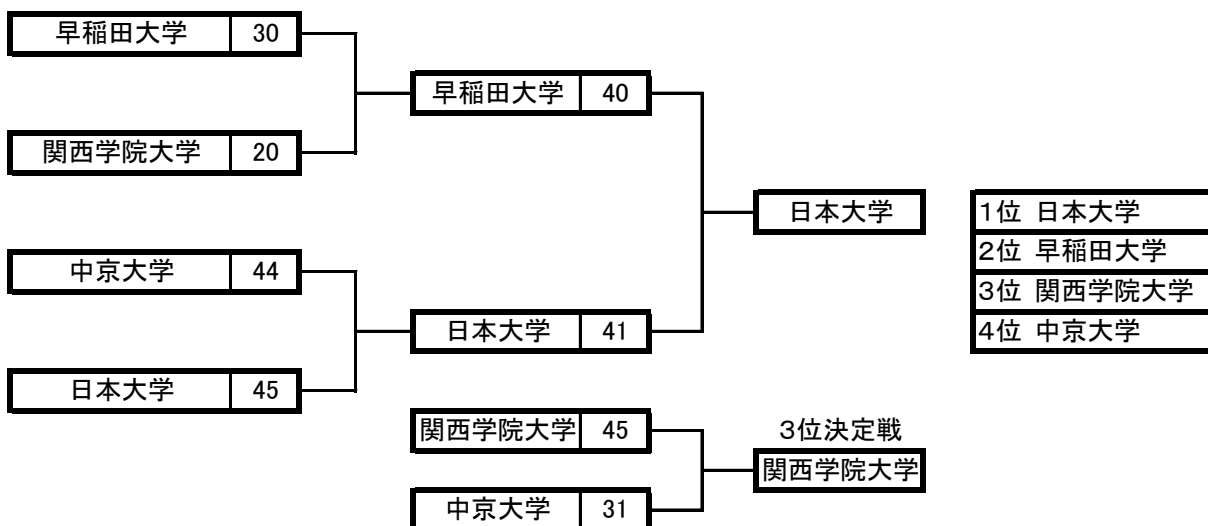

2018年 第68回全日本学生フェンシング王座決定戦試合結果
於 駒沢オリンピック記念公園体育館

女子フルーレ

女子エペ

女子サーブル