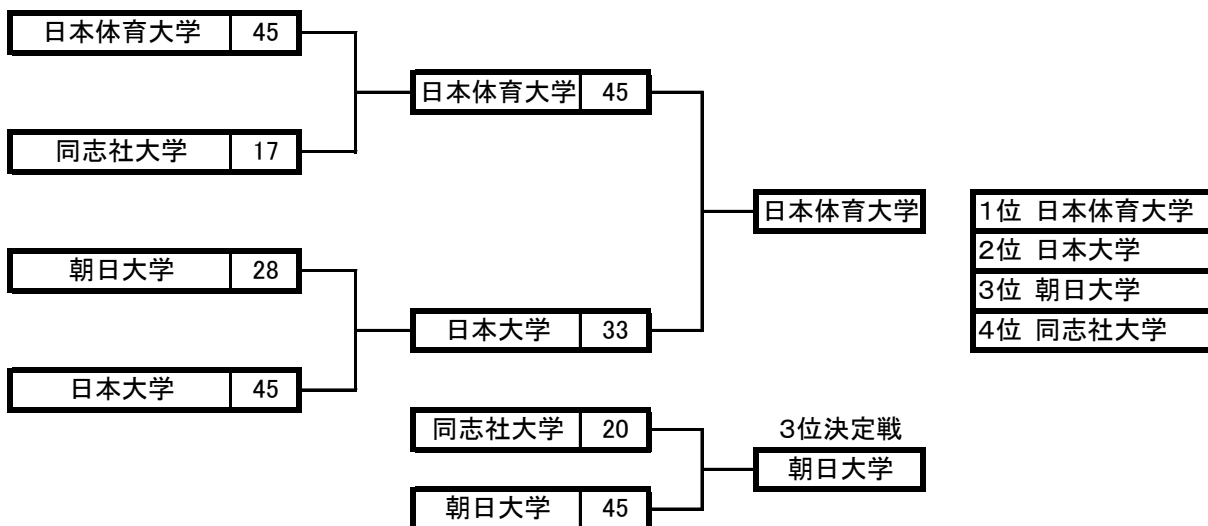

2018年 第68回全日本学生フェンシング王座決定戦試合結果
於 駒沢オリンピック記念公園体育館

女子フルーレ

女子エペ

女子サーブル