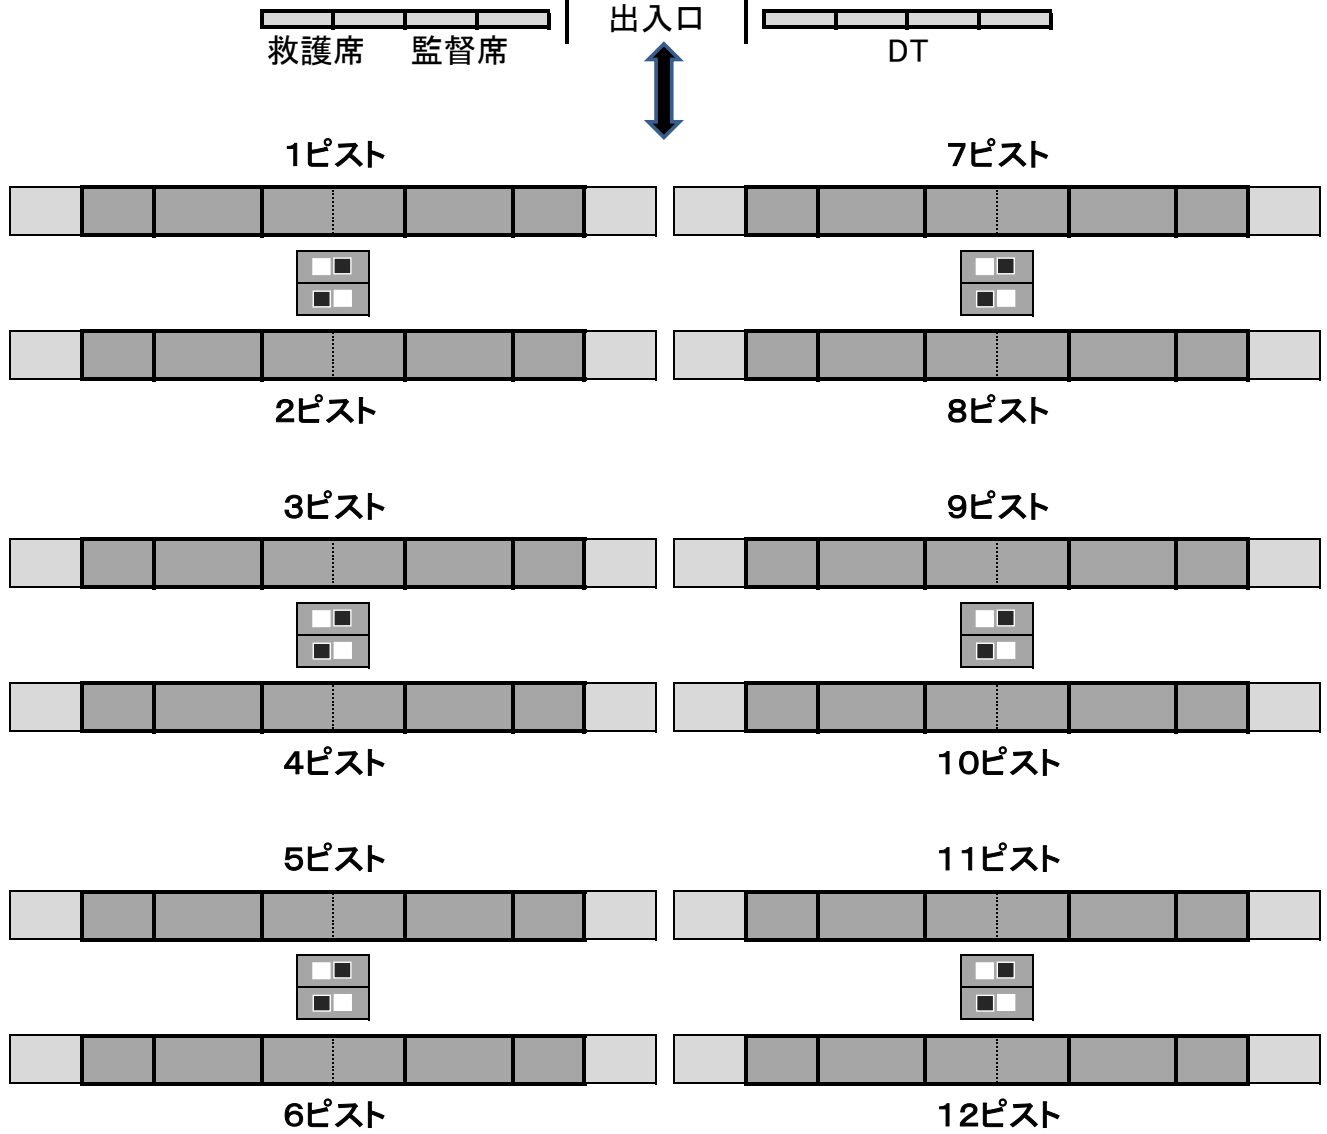

駒沢公園 屋内球技場 レイアウト図

2階 東観客席

2階 西観客席

【注意】 出場大学のベンチは観客席を東西に分けて指定をしています
 詳細は、観客席ベンチ割り当て表を確認してください