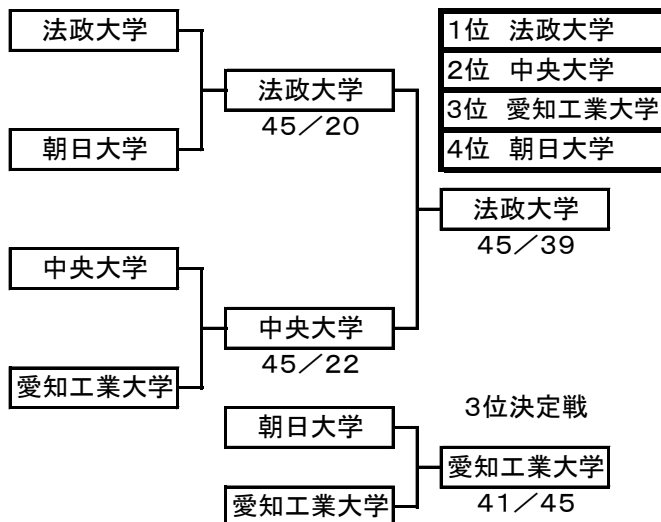

2016年 第66回全日本学生フェンシング王座決定戦試合結果
於 駒沢オリンピック記念公園体育館

男子フルーレ

女子フルーレ

男子エペ

女子エペ

男子サーブル

女子サーブル