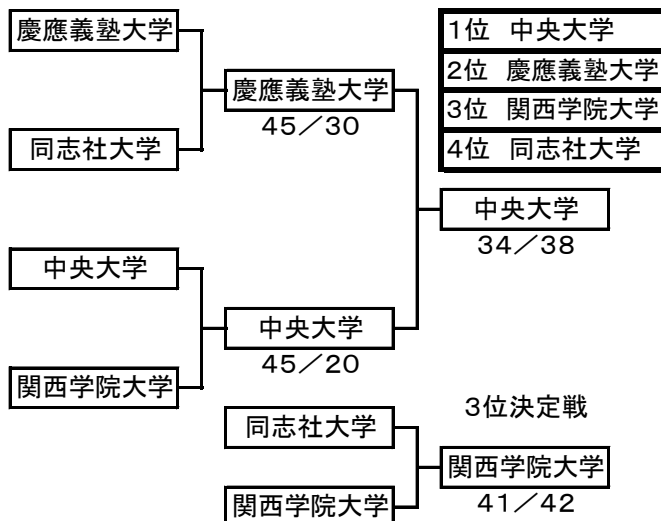

2016年 第66回全日本学生フェンシング王座決定戦試合結果
於 駒沢オリンピック記念公園体育館

男子フルーレ

女子フルーレ

男子エペ

女子エペ

男子サーブル

女子サーブル