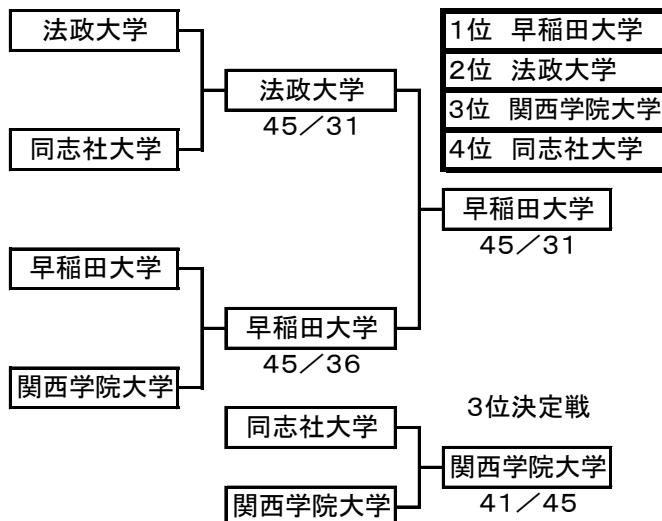

2016年 第66回全日本学生フェンシング王座決定戦試合結果
於 駒沢オリンピック記念公園体育館

男子フルーレ

女子フルーレ

男子エペ

女子エペ

男子サーブル

女子サーブル