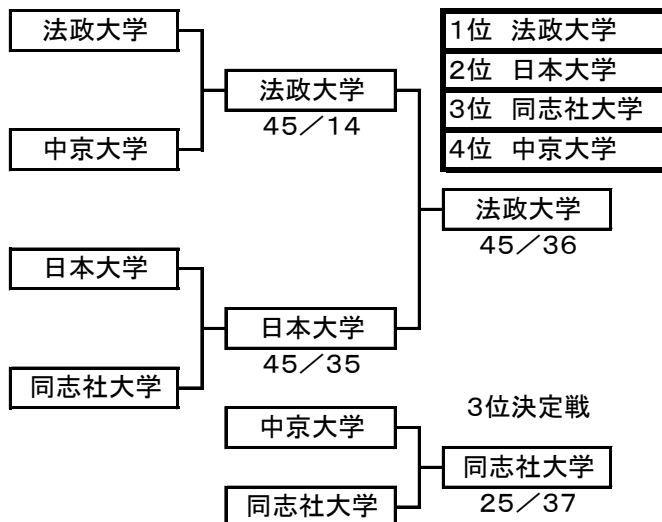

2016年 第66回全日本学生フェンシング王座決定戦試合結果
於 駒沢オリンピック記念公園体育館

男子フルーレ

女子フルーレ

男子エペ

女子エペ

男子サーブル

女子サーブル