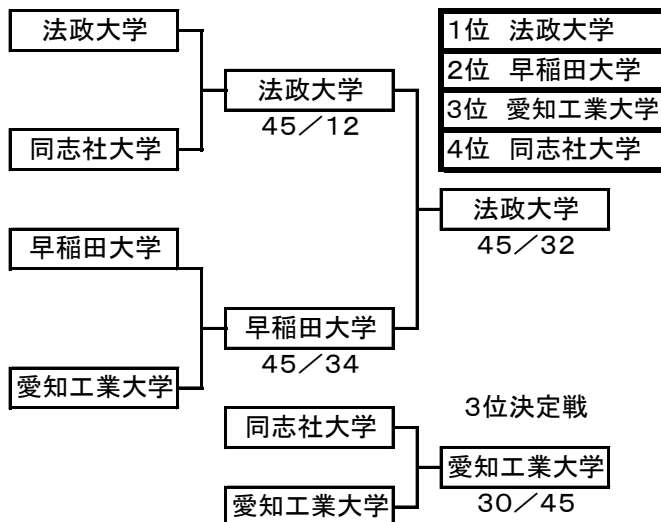

2016年 第66回全日本学生フェンシング王座決定戦試合結果
於 駒沢オリンピック記念公園体育館

男子フルーレ

女子フルーレ

男子エペ

女子エペ

男子サーブル

女子サーブル